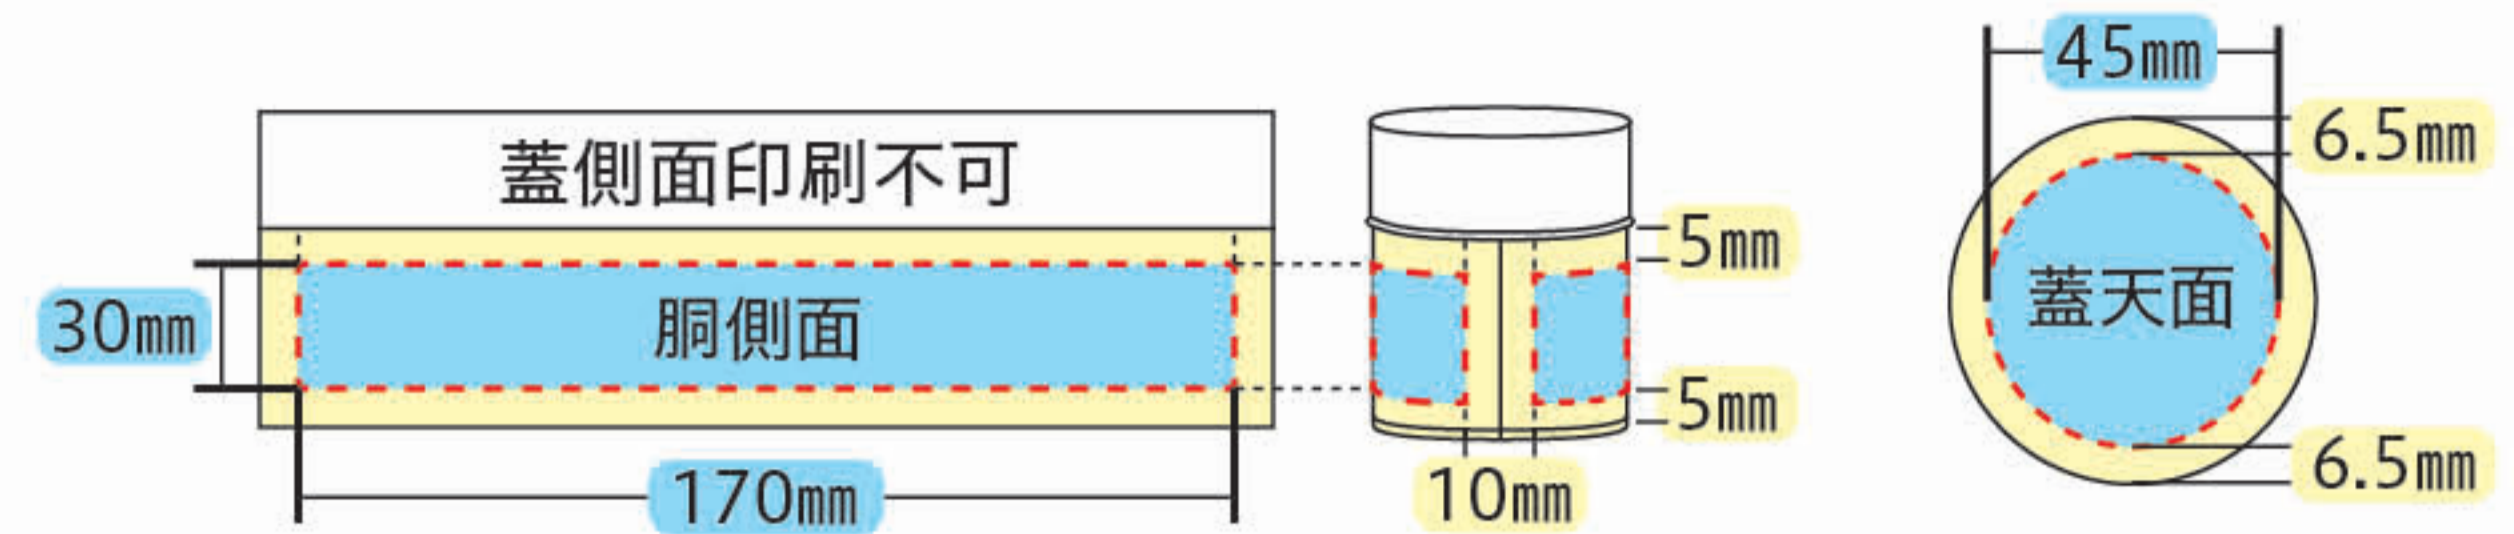

ハーフメイド缶
キセカエプリントインシット
キセカエプリントスクリーン
無地缶・缶詰缶・紙缶
印刷缶・高級缶
キャニスター
和紙貼り缶
贈答用セット箱
白木箱・茶箱
段ボール・中袋
運賃サービス対象外
その他

抹茶缶 [Matchacan]

抹茶缶 - まっちゃかん -

品番	サイズ	カラー	入数
1261	40g φ58×H70mm	サテン金	200本
1262	40g φ58×H70mm	グリーン	200本
1263	40g φ58×H70mm	黒	200本
1264	40g φ58×H70mm	モスグリーン	200本
1265	40g φ58×H70mm	クリーム	200本

シルクスクリーン印刷可能範囲

印刷ロット **200本~**

抹茶金カートン(御抹茶入)

抹茶金カートン

品番	カラー
5061	金

抹茶金カートン(無地)

抹茶金カートン

品番	カラー
5059	金