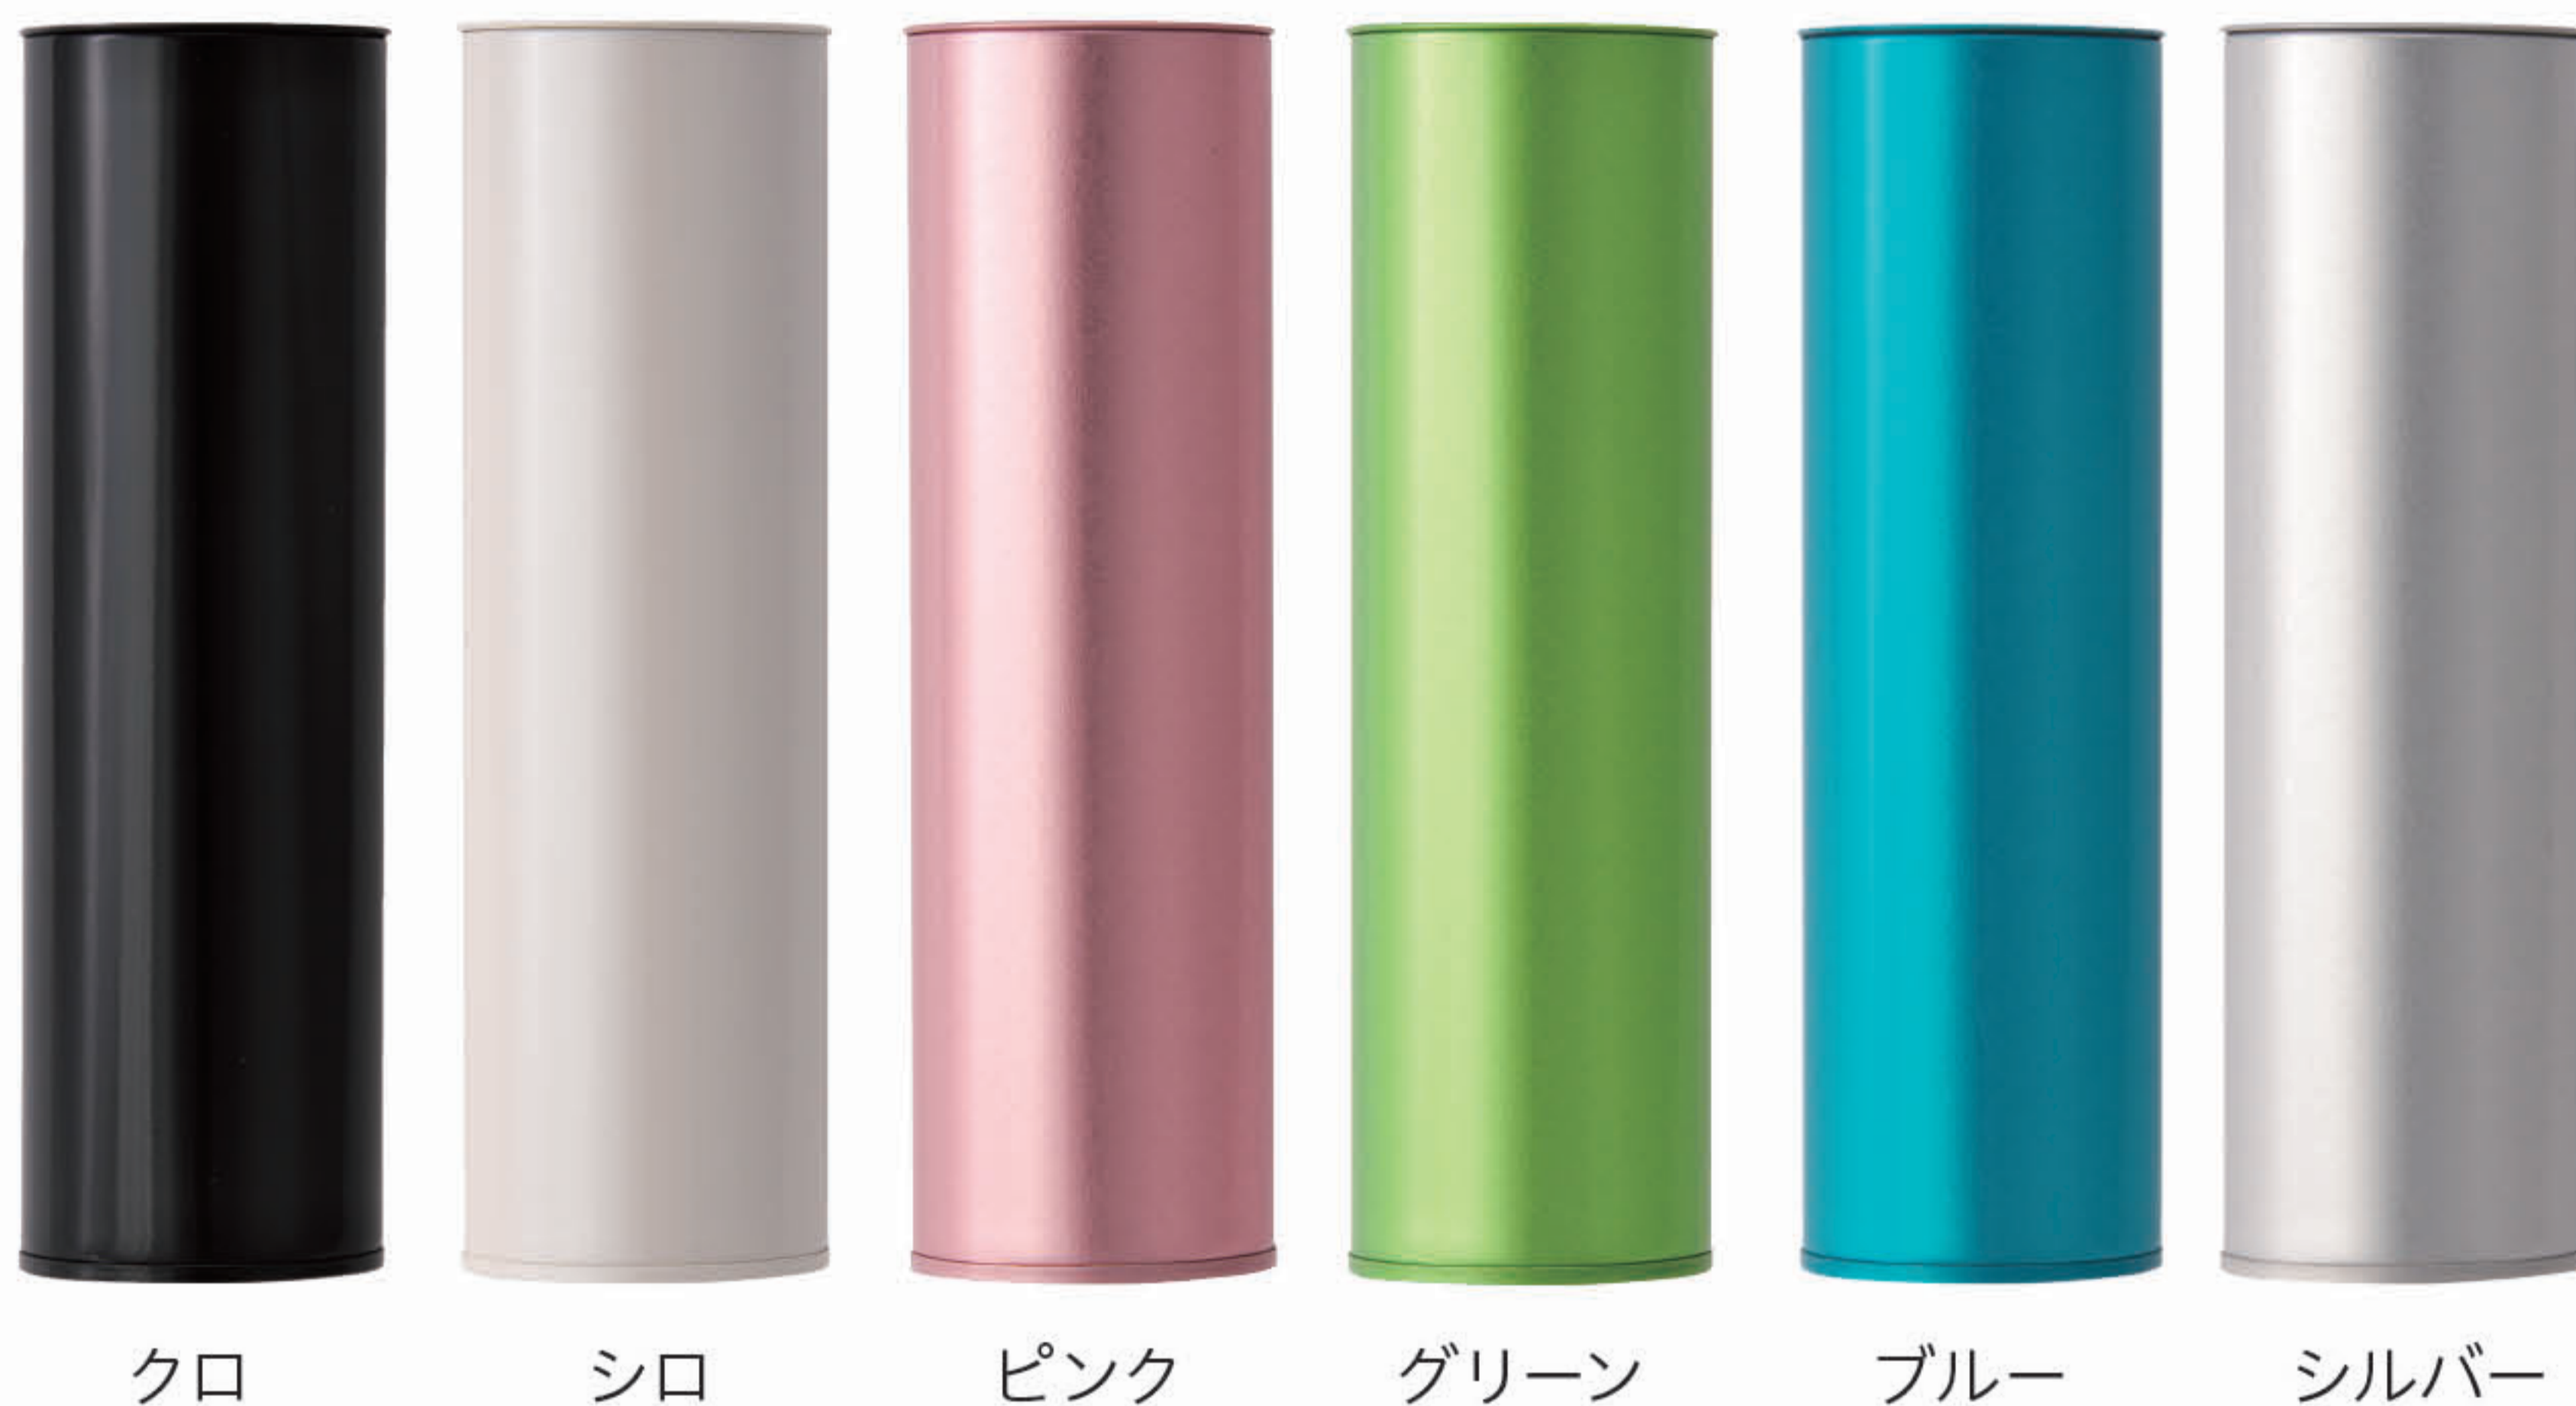

クロ シロ ピンク グリーン ブルー シルバー

中袋はP36にて、ご案内しています。

ラフィーネ

品番	サイズ	カラー	入数
1664	φ58×H200mm	クロ	60本
1665	φ58×H200mm	シロ	60本
1666	φ58×H200mm	ピンク	60本
1667	φ58×H200mm	グリーン	60本
1668	φ58×H200mm	ブルー	60本
1669	φ58×H200mm	シルバー	60本