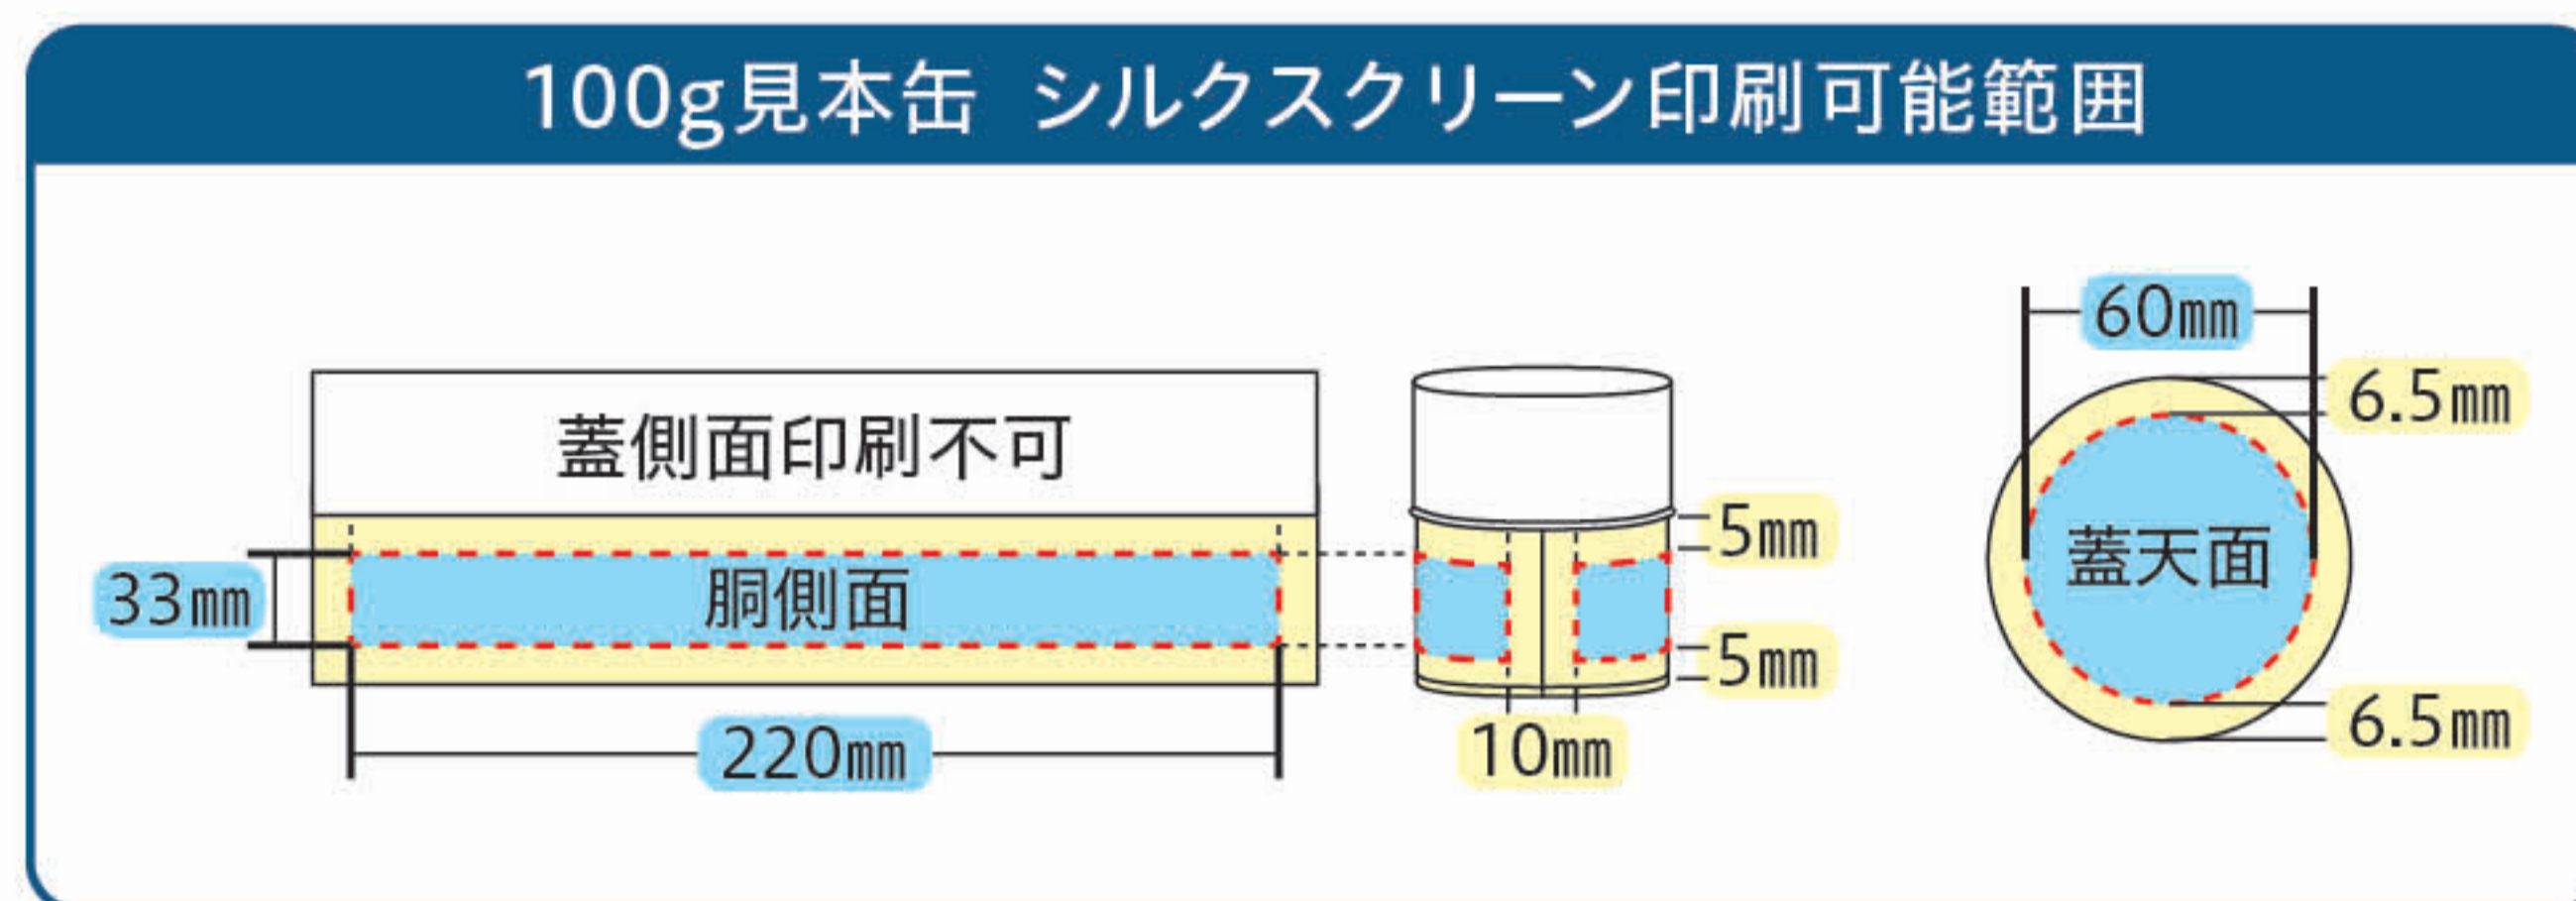

印刷ロット [100g] 90本～ [150g] 50本～ [200g] 60本～