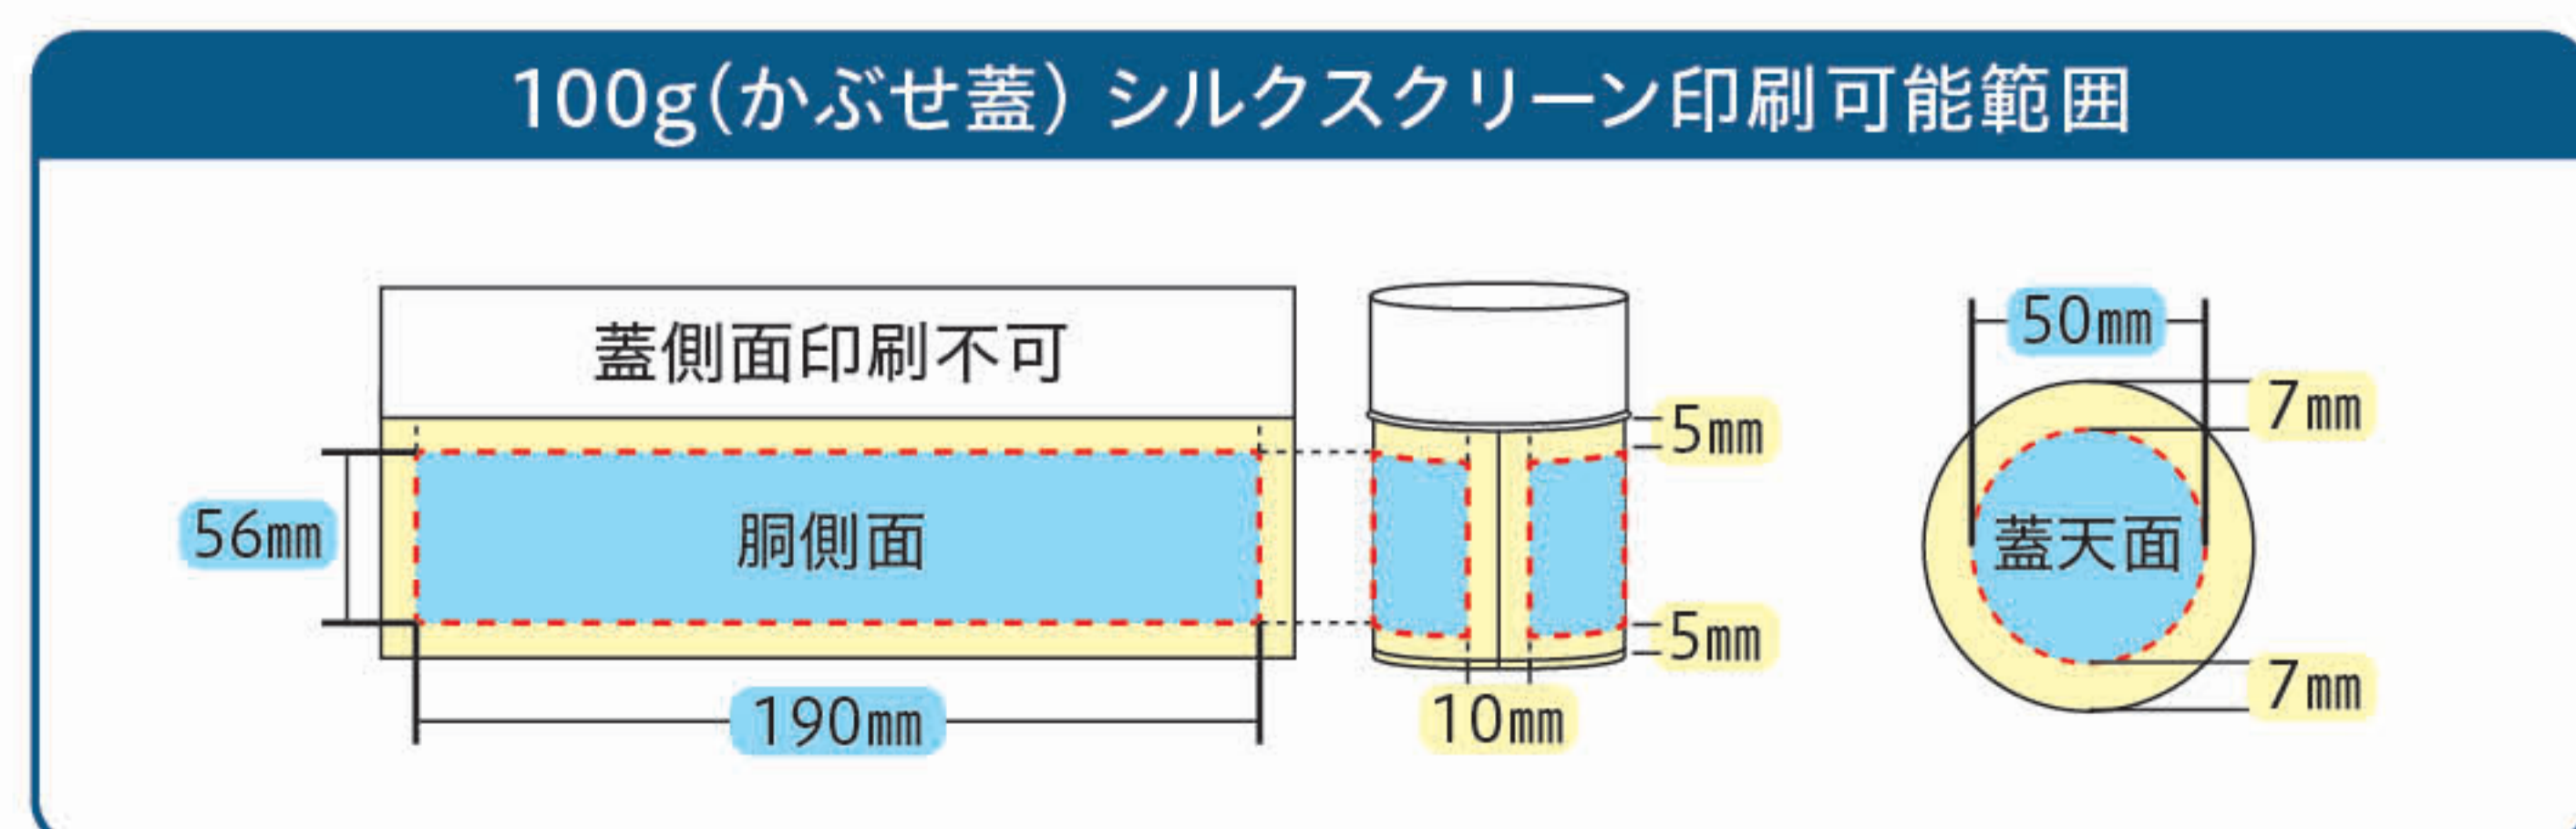

印刷ロット [100g] 90本～ [150g] 50本～ [200g] 60本～

ソフト缶(かぶせ蓋) [Softcan]

ブラック

ホワイト

ソフト缶(かぶせ蓋)

品番	サイズ	カラー	入数
1334	100g φ64×H103mm	ブラック	120本
1335	100g φ64×H103mm	ホワイト	120本
1338	B200g φ75×H155mm	ブラック	96本
1339	B200g φ75×H155mm	ホワイト	96本