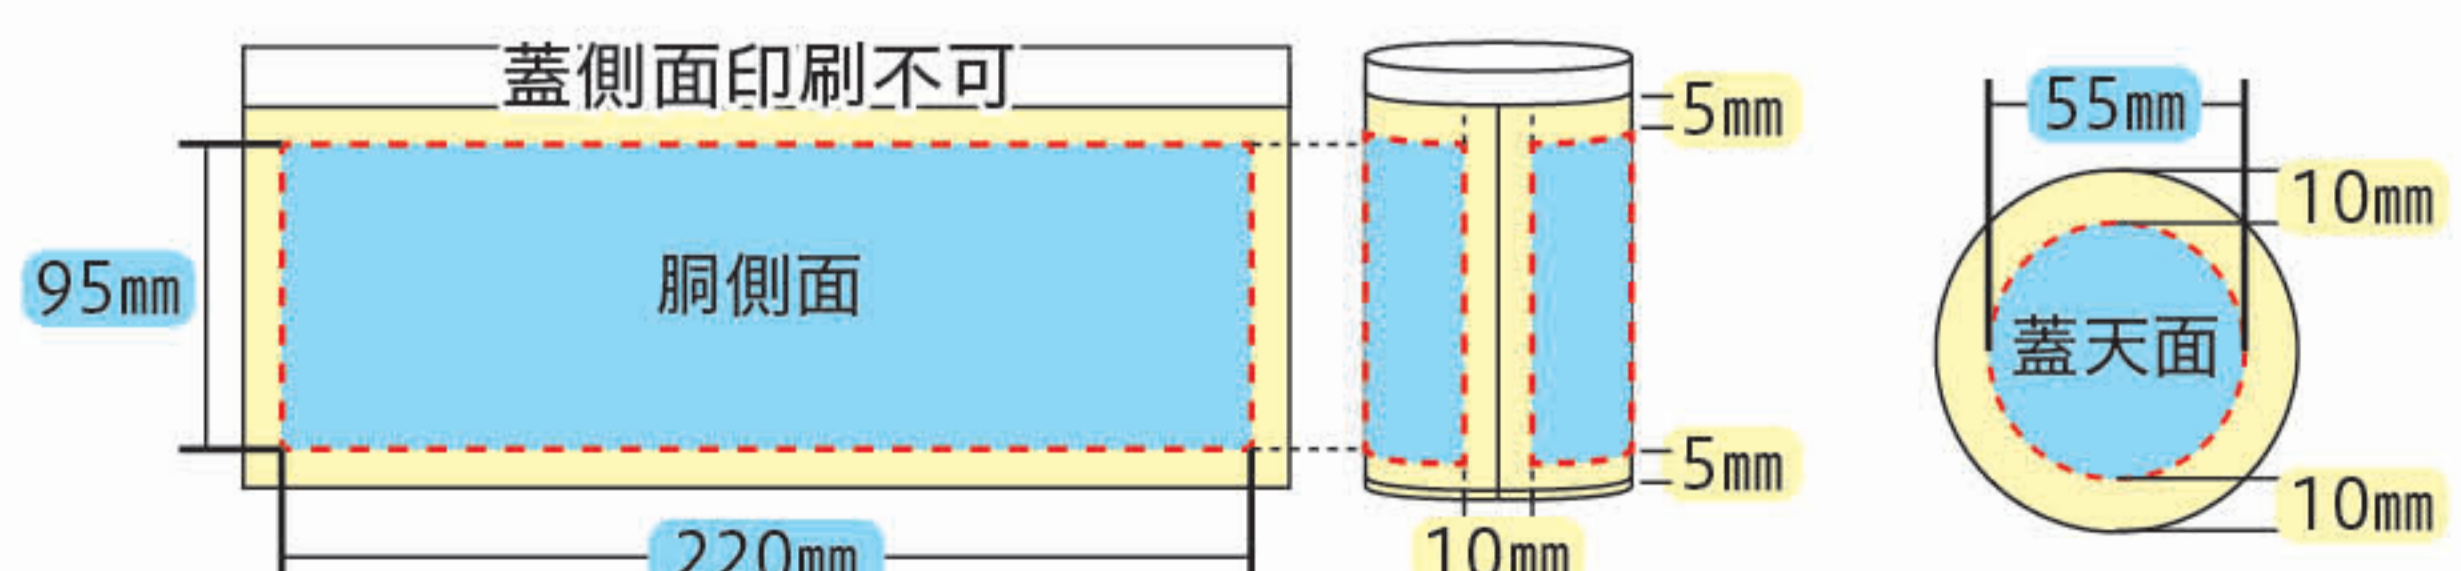

印刷ロット

[S] 120本～

[L高] 96本～

[XL] 70本～

ループ S シルクスクリーン印刷可能範囲

ループ M(細) シルクスクリーン印刷可能範囲

ループ M(太) シルクスクリーン印刷可能範囲

ループ L(低) シルクスクリーン印刷可能範囲