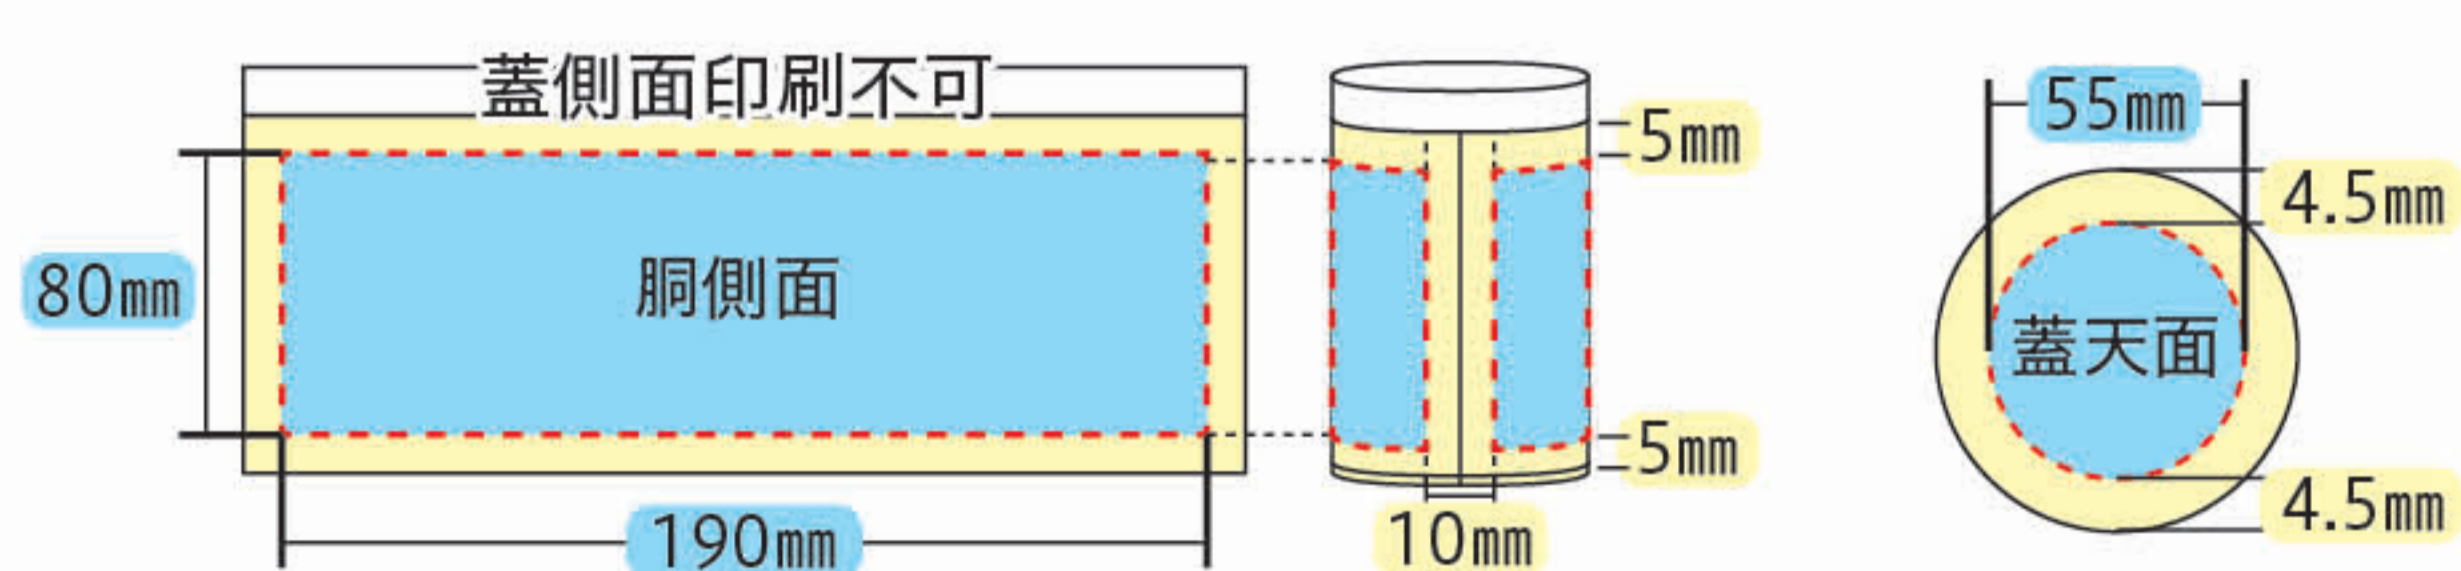

ループ S シルクスクリーン印刷可能範囲