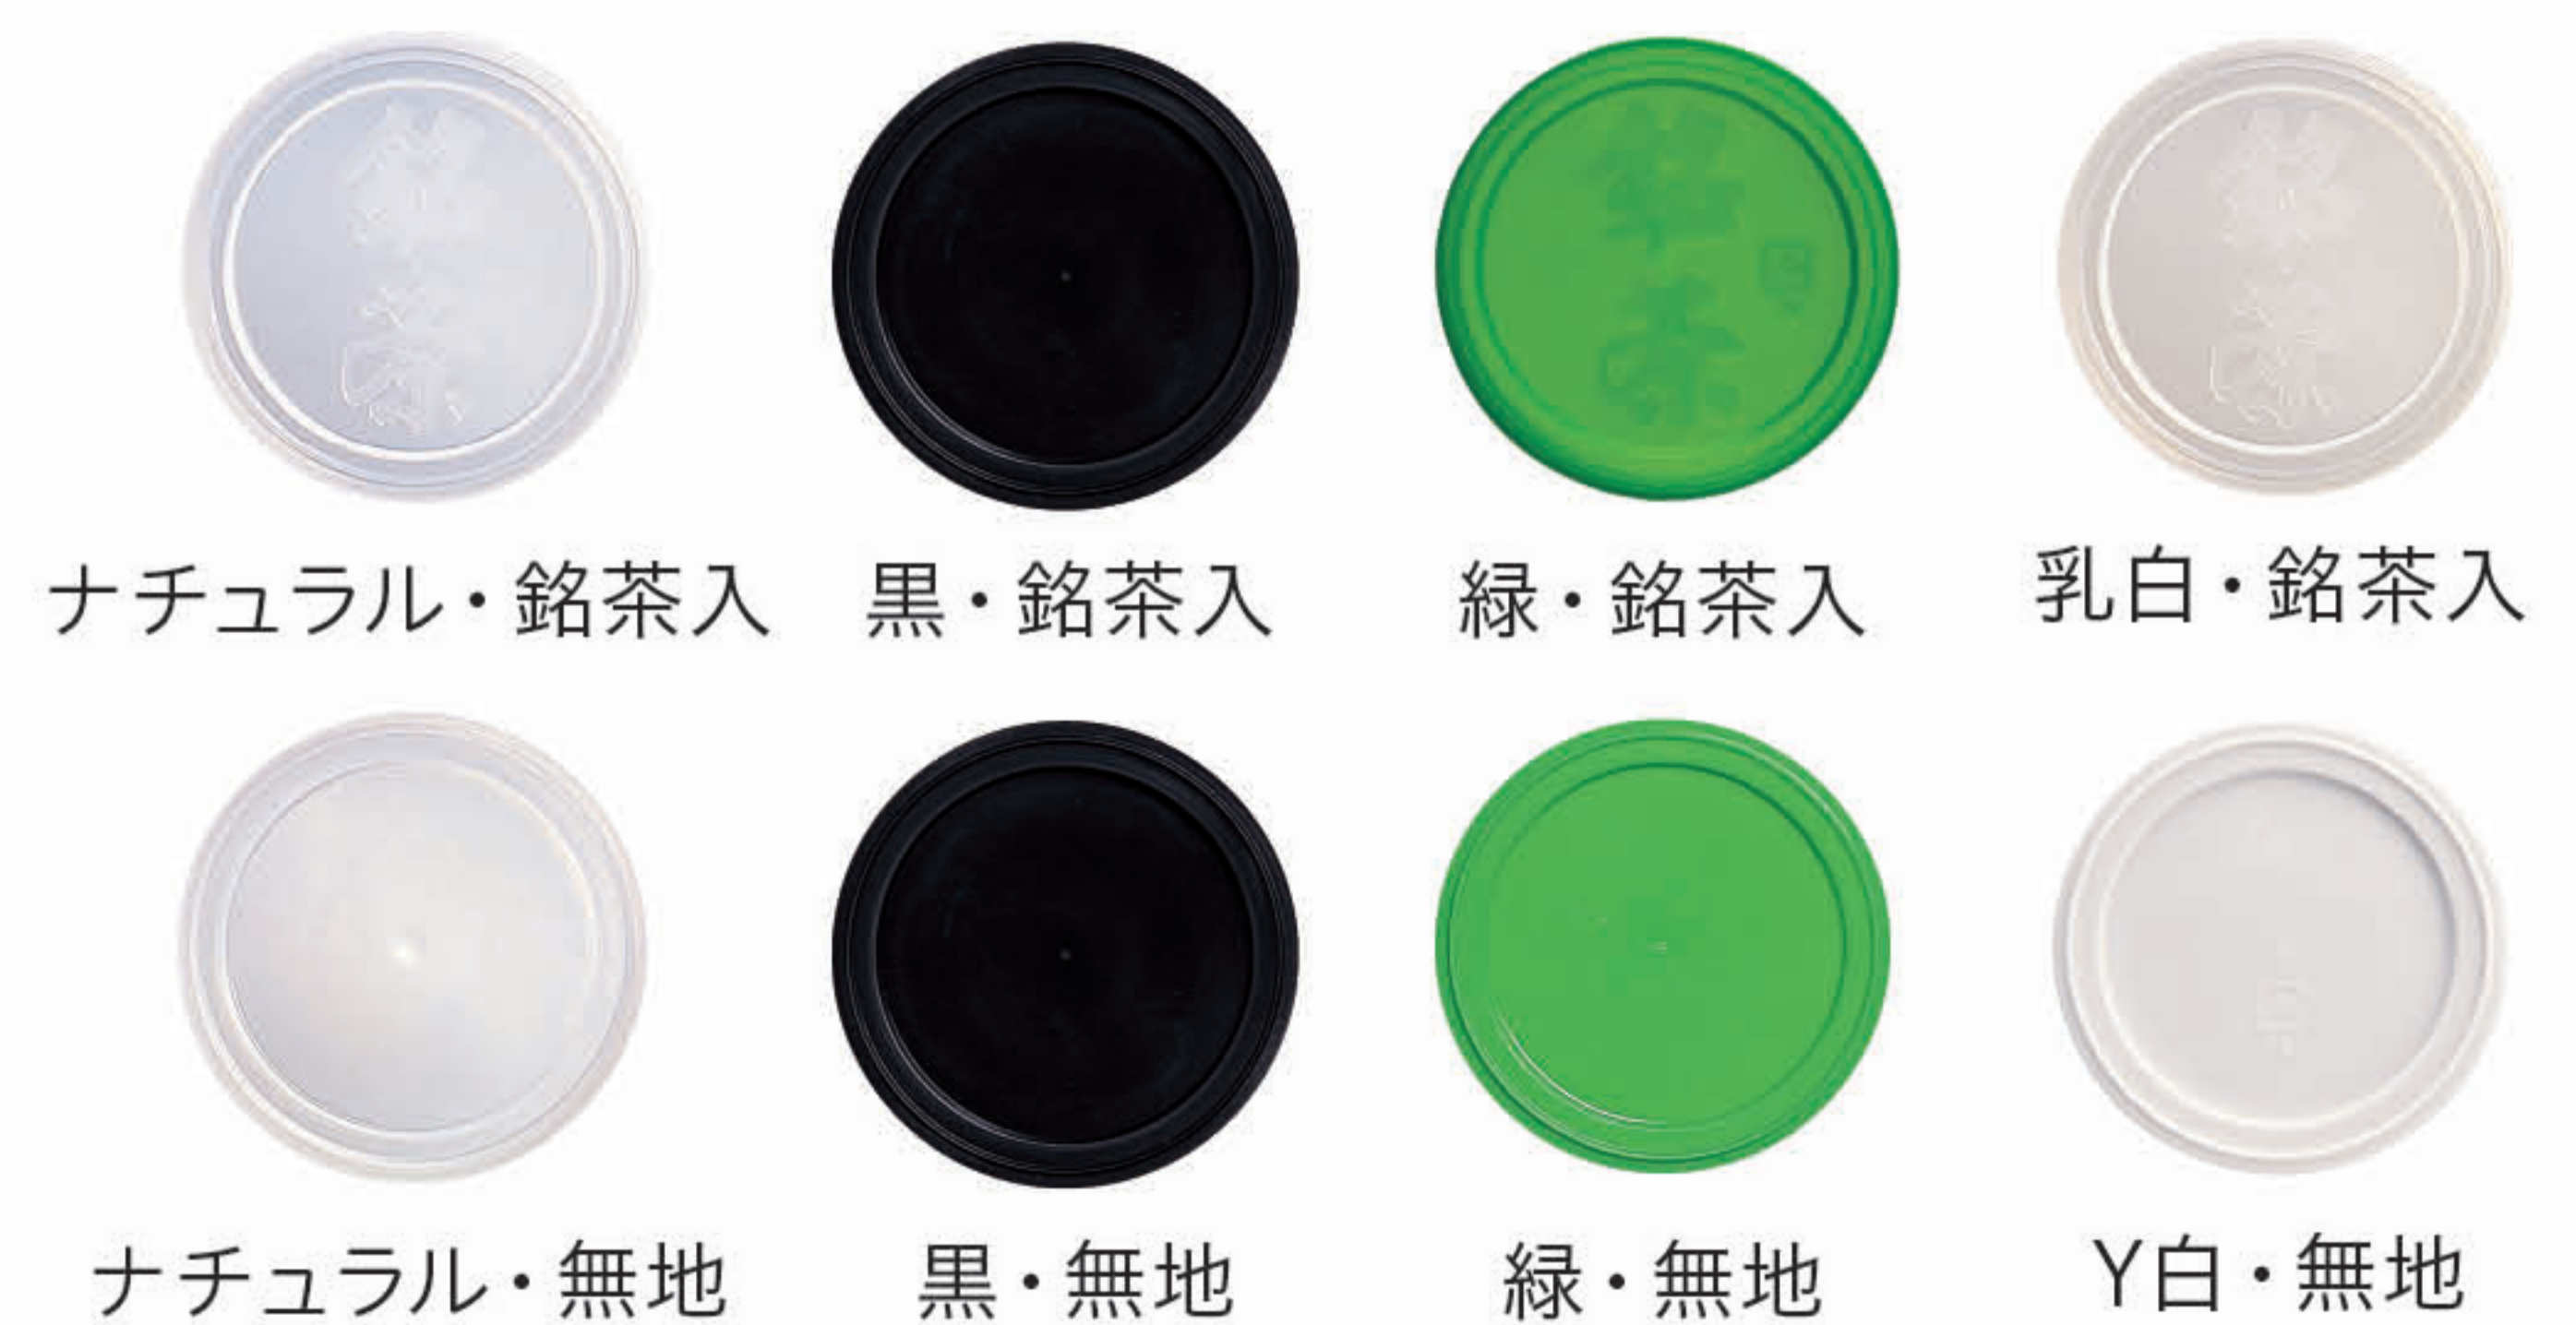

ポリ蓋 銘茶入/無地

ポリ蓋 銘茶入

品番	カラー
8281	No.1 ナチュラル
8282	No.2 黒
8283	No.3 緑
8284	No.4 乳白

ポリ蓋 無地

品番	カラー
8285	No.5 ナチュラル
8286	No.6 黒
8287	No.7 緑
8288	No.8 Y白