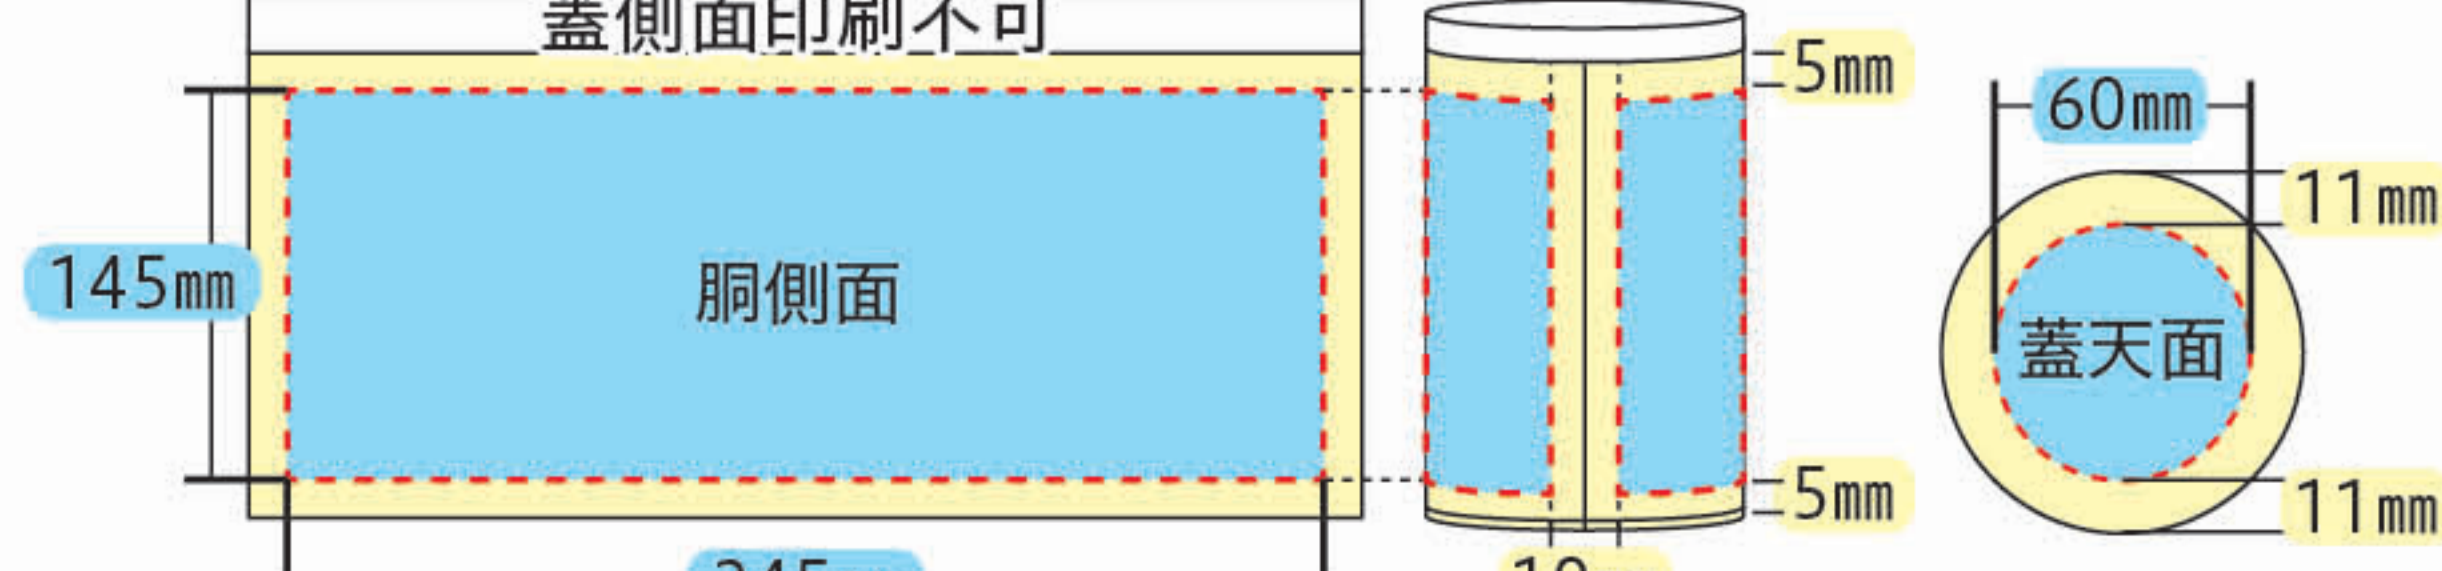

ループ XL シルクスクリーン印刷可能範囲