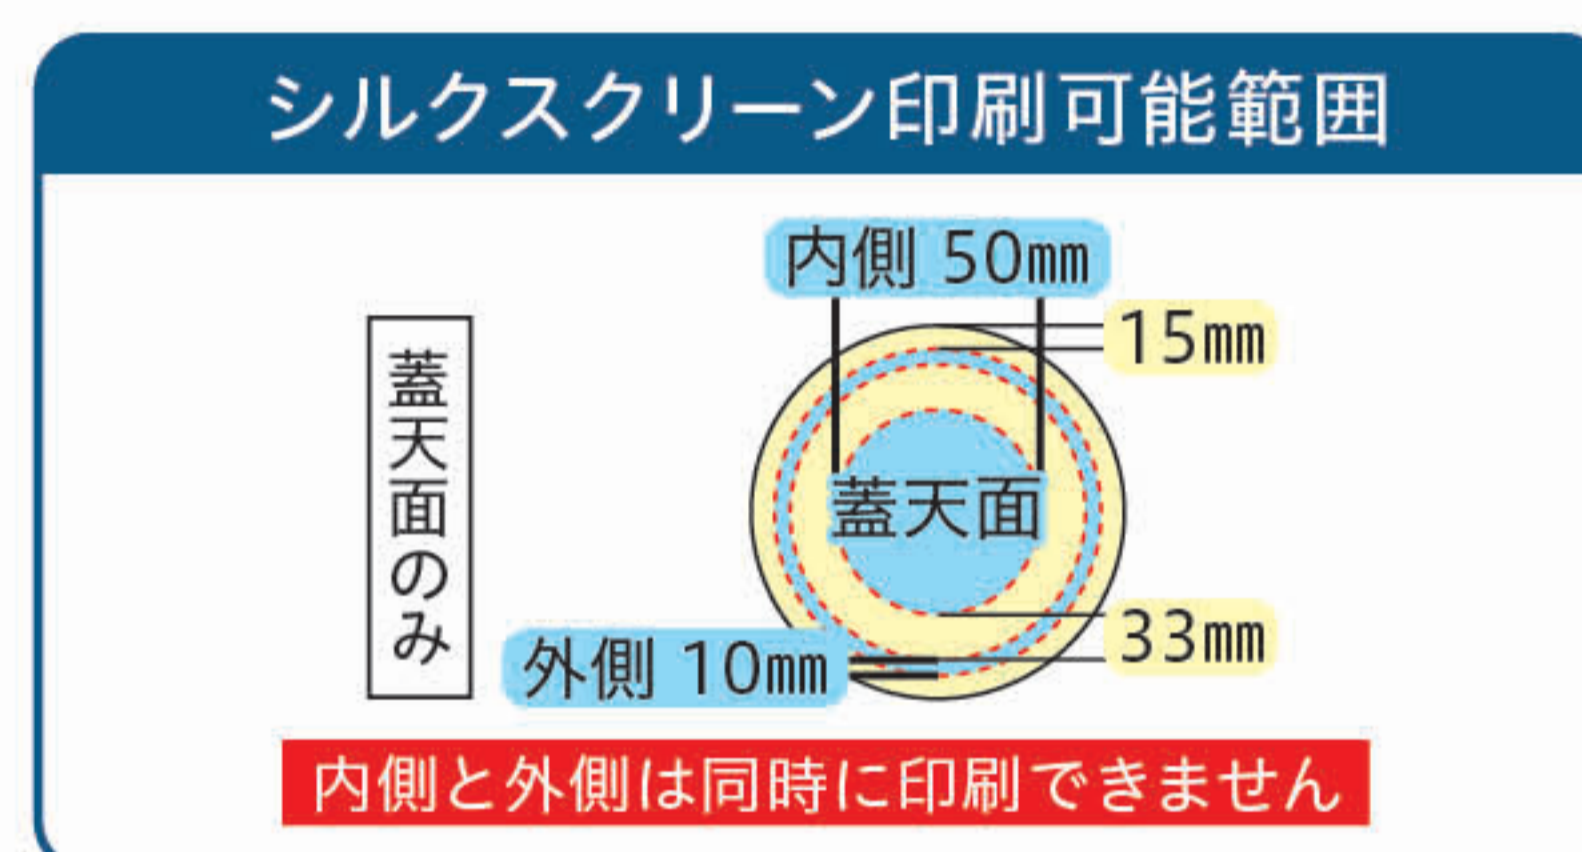

印刷ロット 120本～