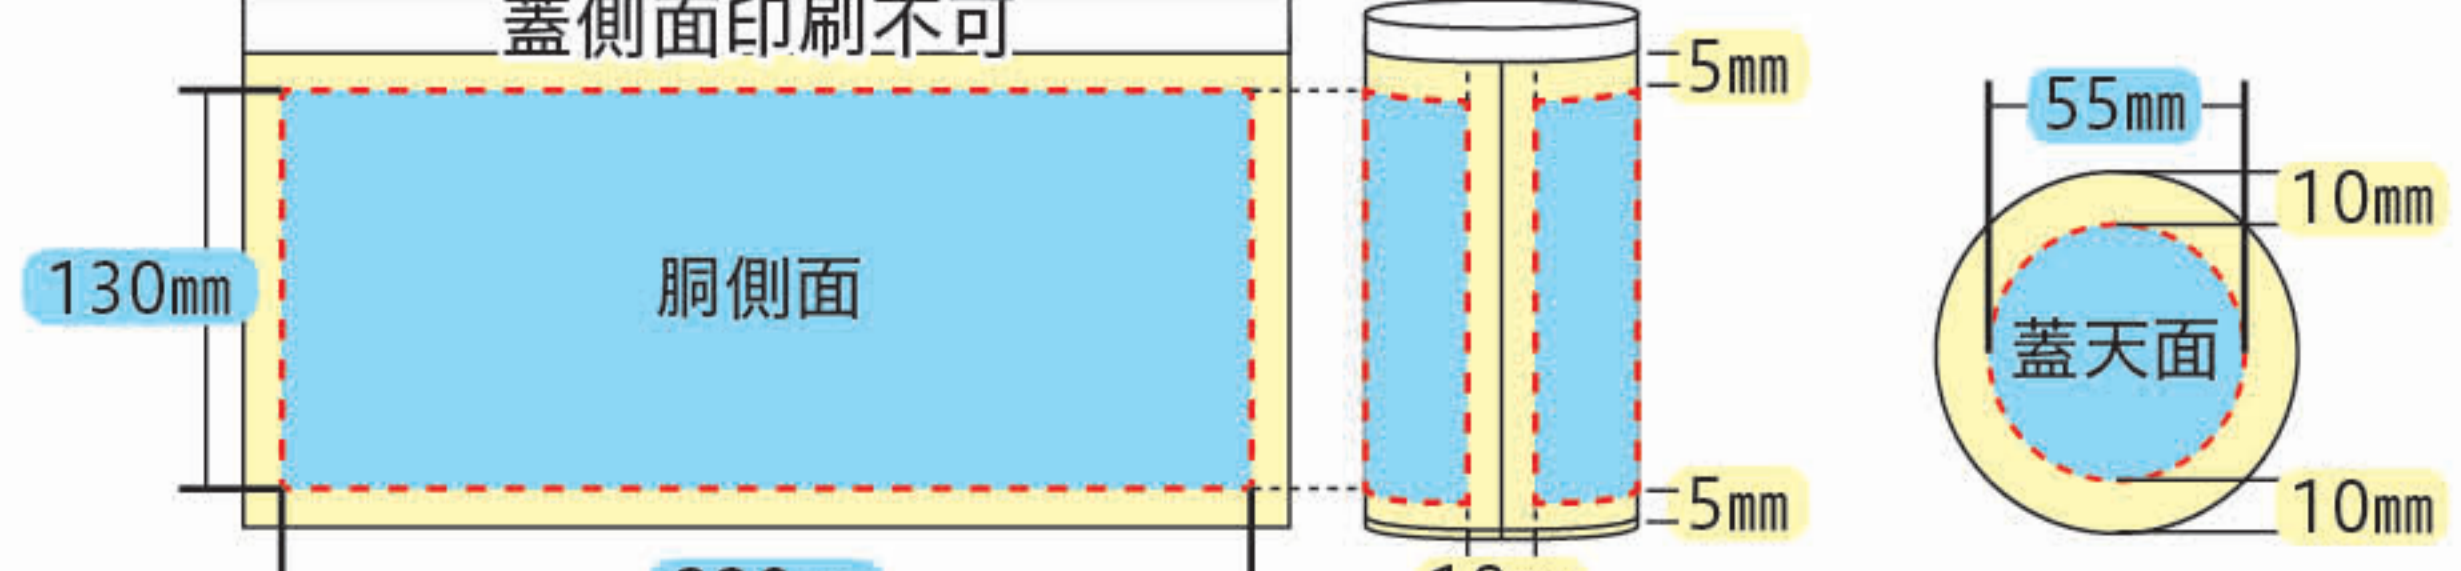

ループ L(高) シルクスクリーン印刷可能範囲