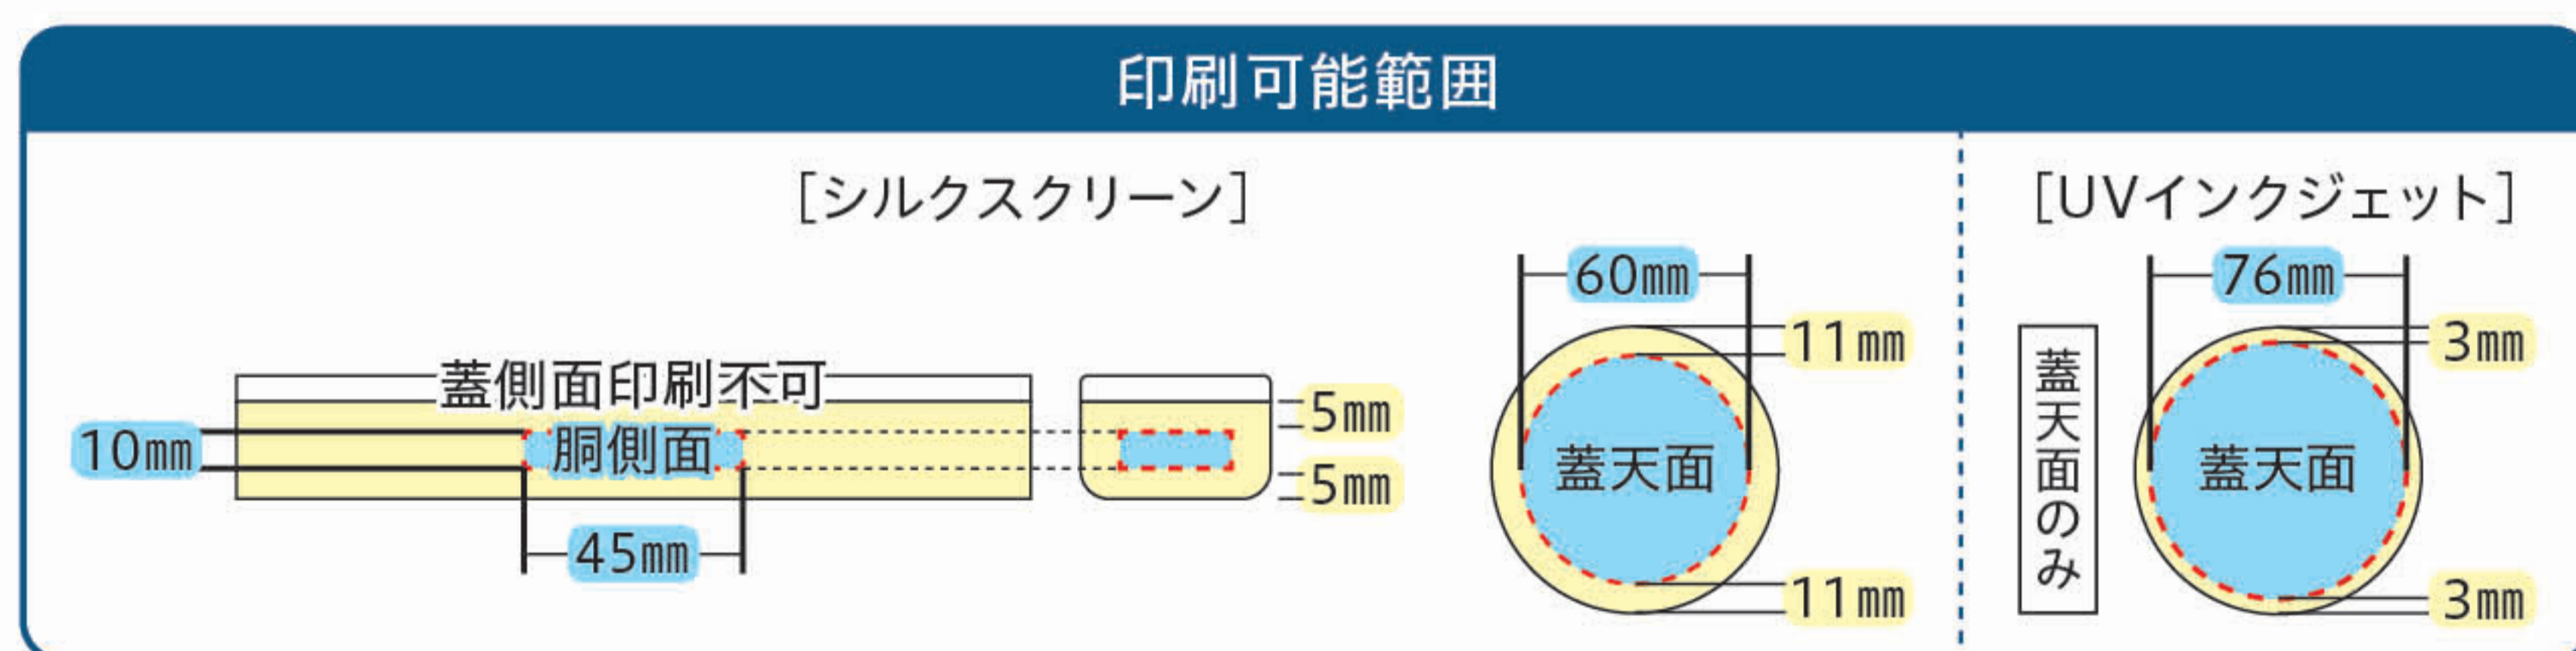

品番	サイズ	カラー	入数
1696	φ82×H45mm	ゴールド	90本
1697	φ82×H45mm	グリーン	90本
1698	φ82×H45mm	シロ	90本

品番	サイズ	カラー	入数
1699	φ82×H45mm	クロ	90本
1700	φ82×H45mm	シルバー	90本

印刷ロット [シルク・UV] 90本～

プチ缶 L用セット箱各種

プチ缶L1本入 クリアケース

品番	サイズ
5078	84×84×H46mm