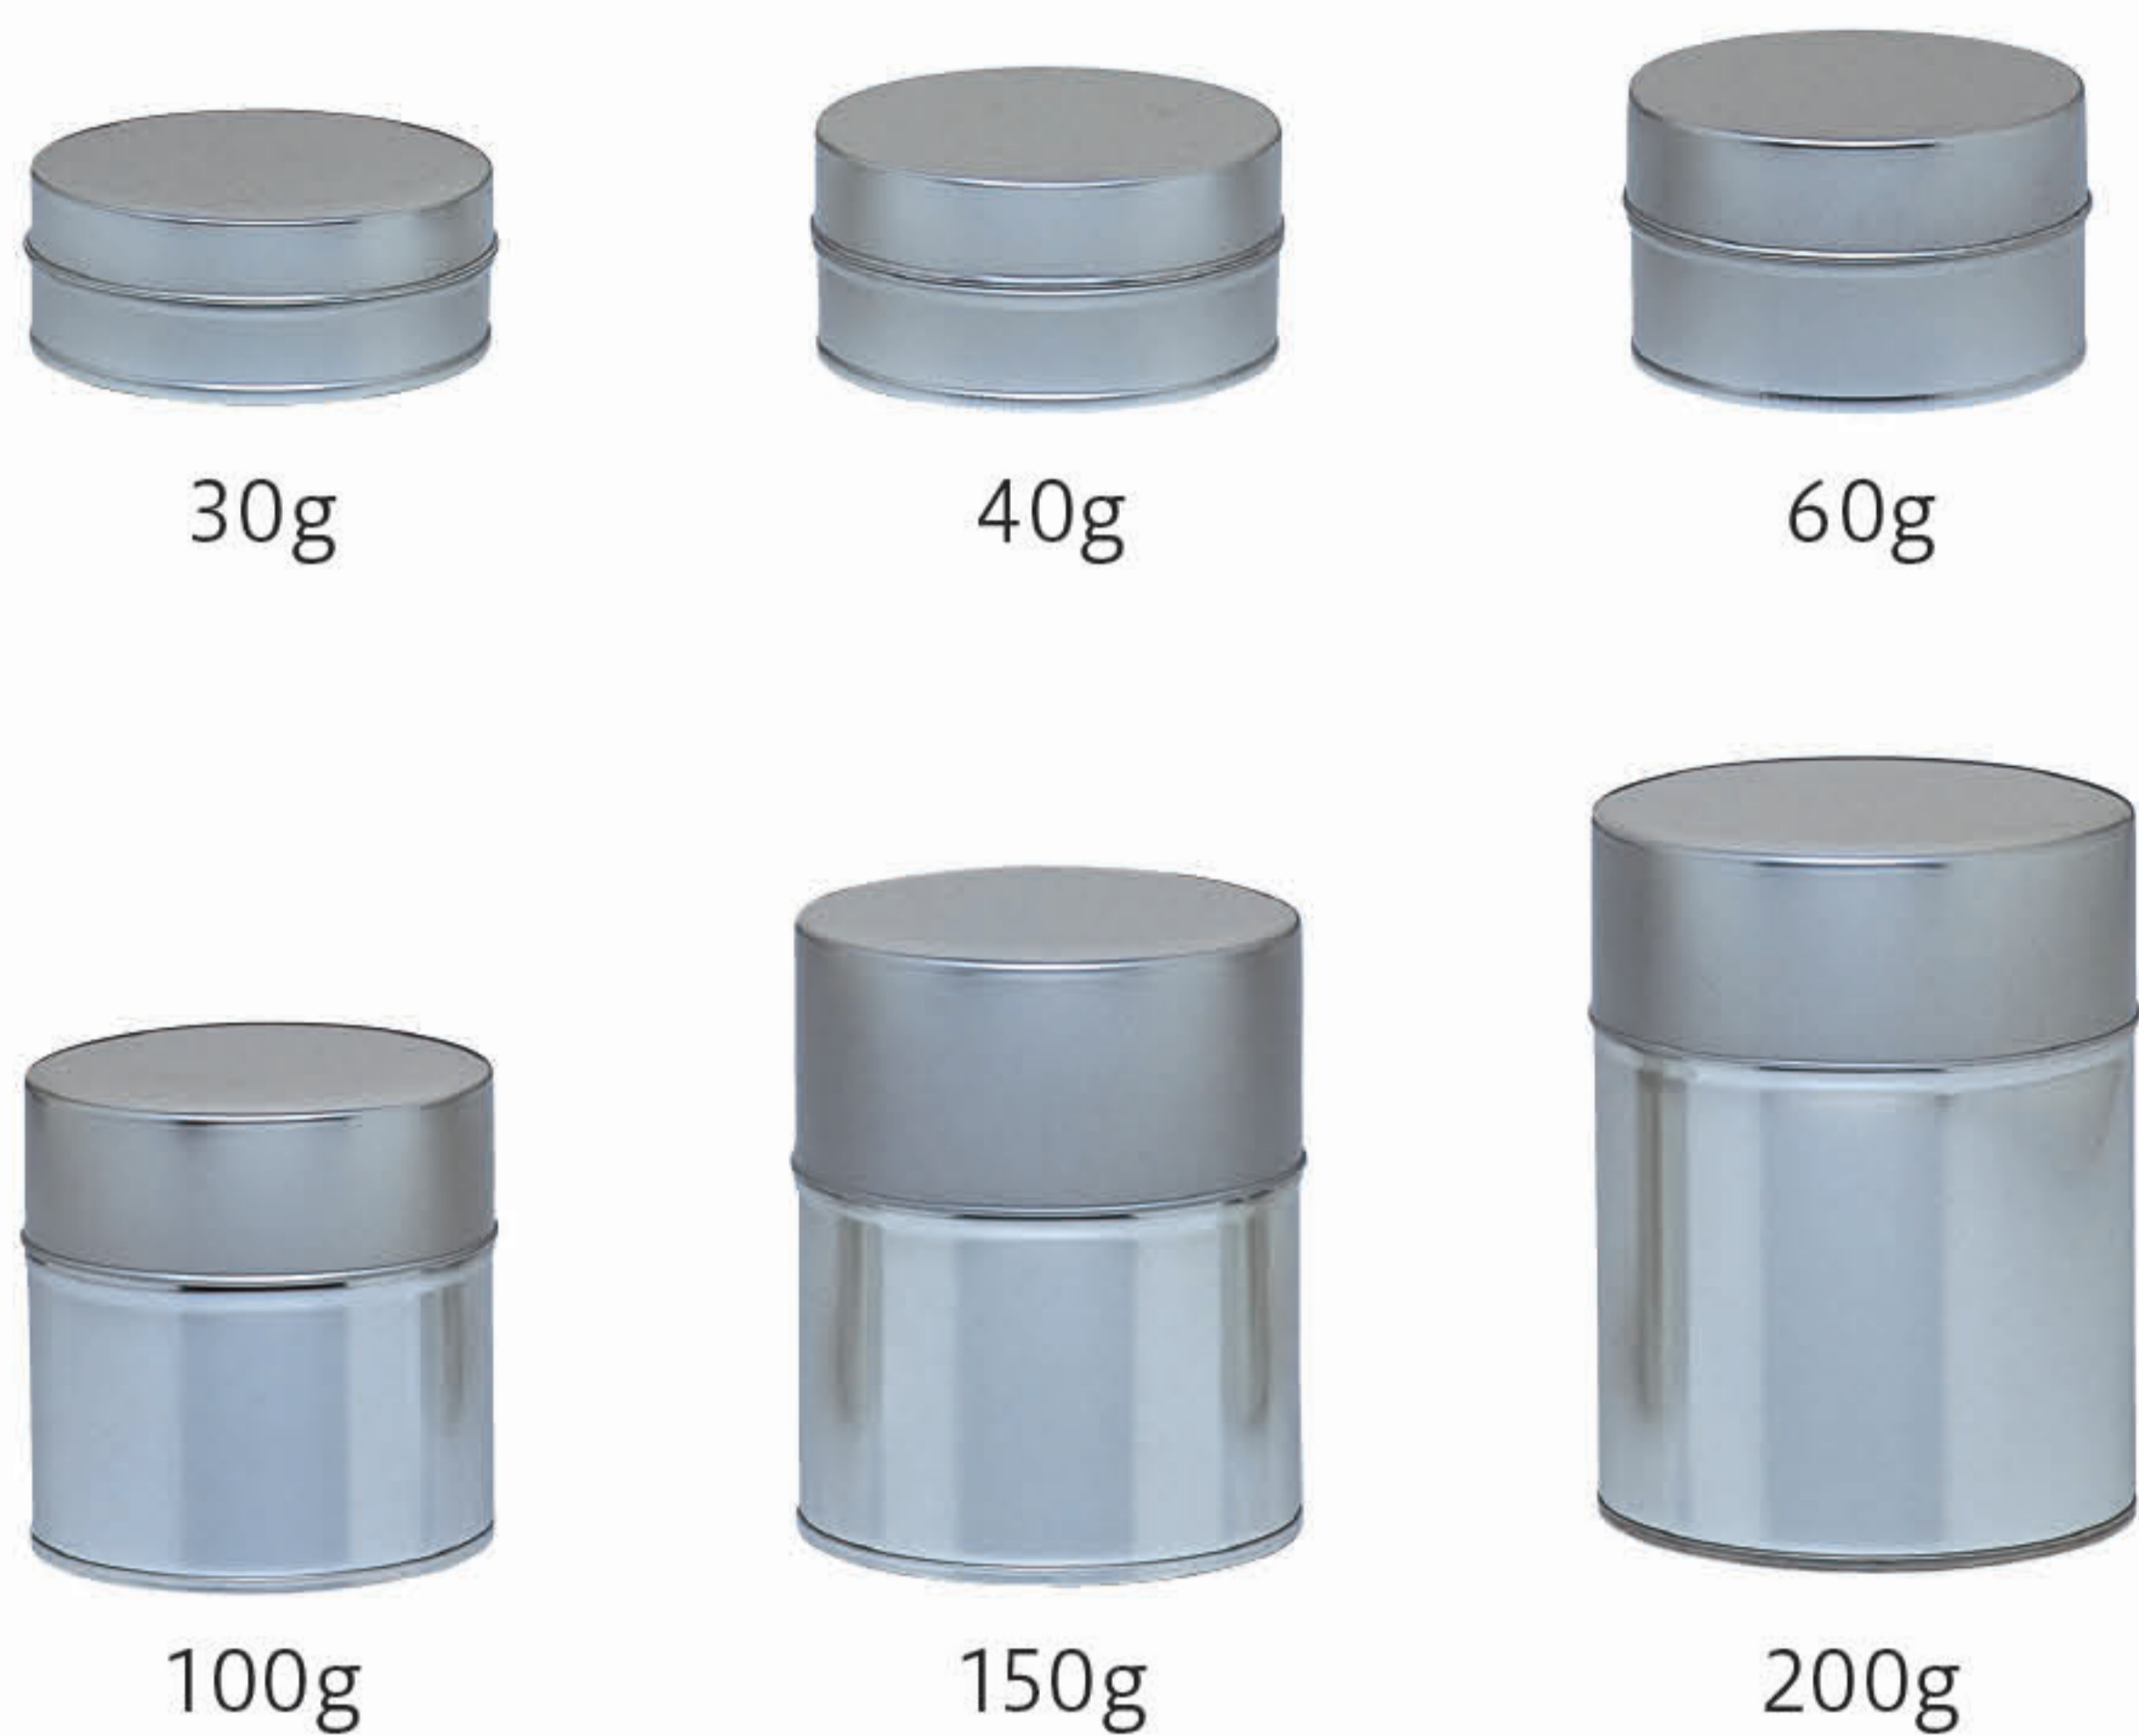

ハーフメイド缶
キセカエプリントインシエット
キセカエプリントスクリーン
無地缶・缶詰缶・紙缶
印刷缶・高級缶
キャニスター
和紙貼り缶
贈答用セット箱
白木箱・茶箱
段ボール・中袋
運賃サービス対象外
その他

見本缶 [Mihon Can]

見本缶

品番	サイズ	入数
1242	30g φ73×H30mm	300本
1243	40g φ73×H36mm	240本
1244	60g φ73×H45mm	210本
1245	100g φ73×H77mm	90本
1246	150g φ78×H97mm	50本
1247	200g φ82×H113mm	60本

30・40・60g見本缶 スクリーン印刷不可 ※中ブタはありません。