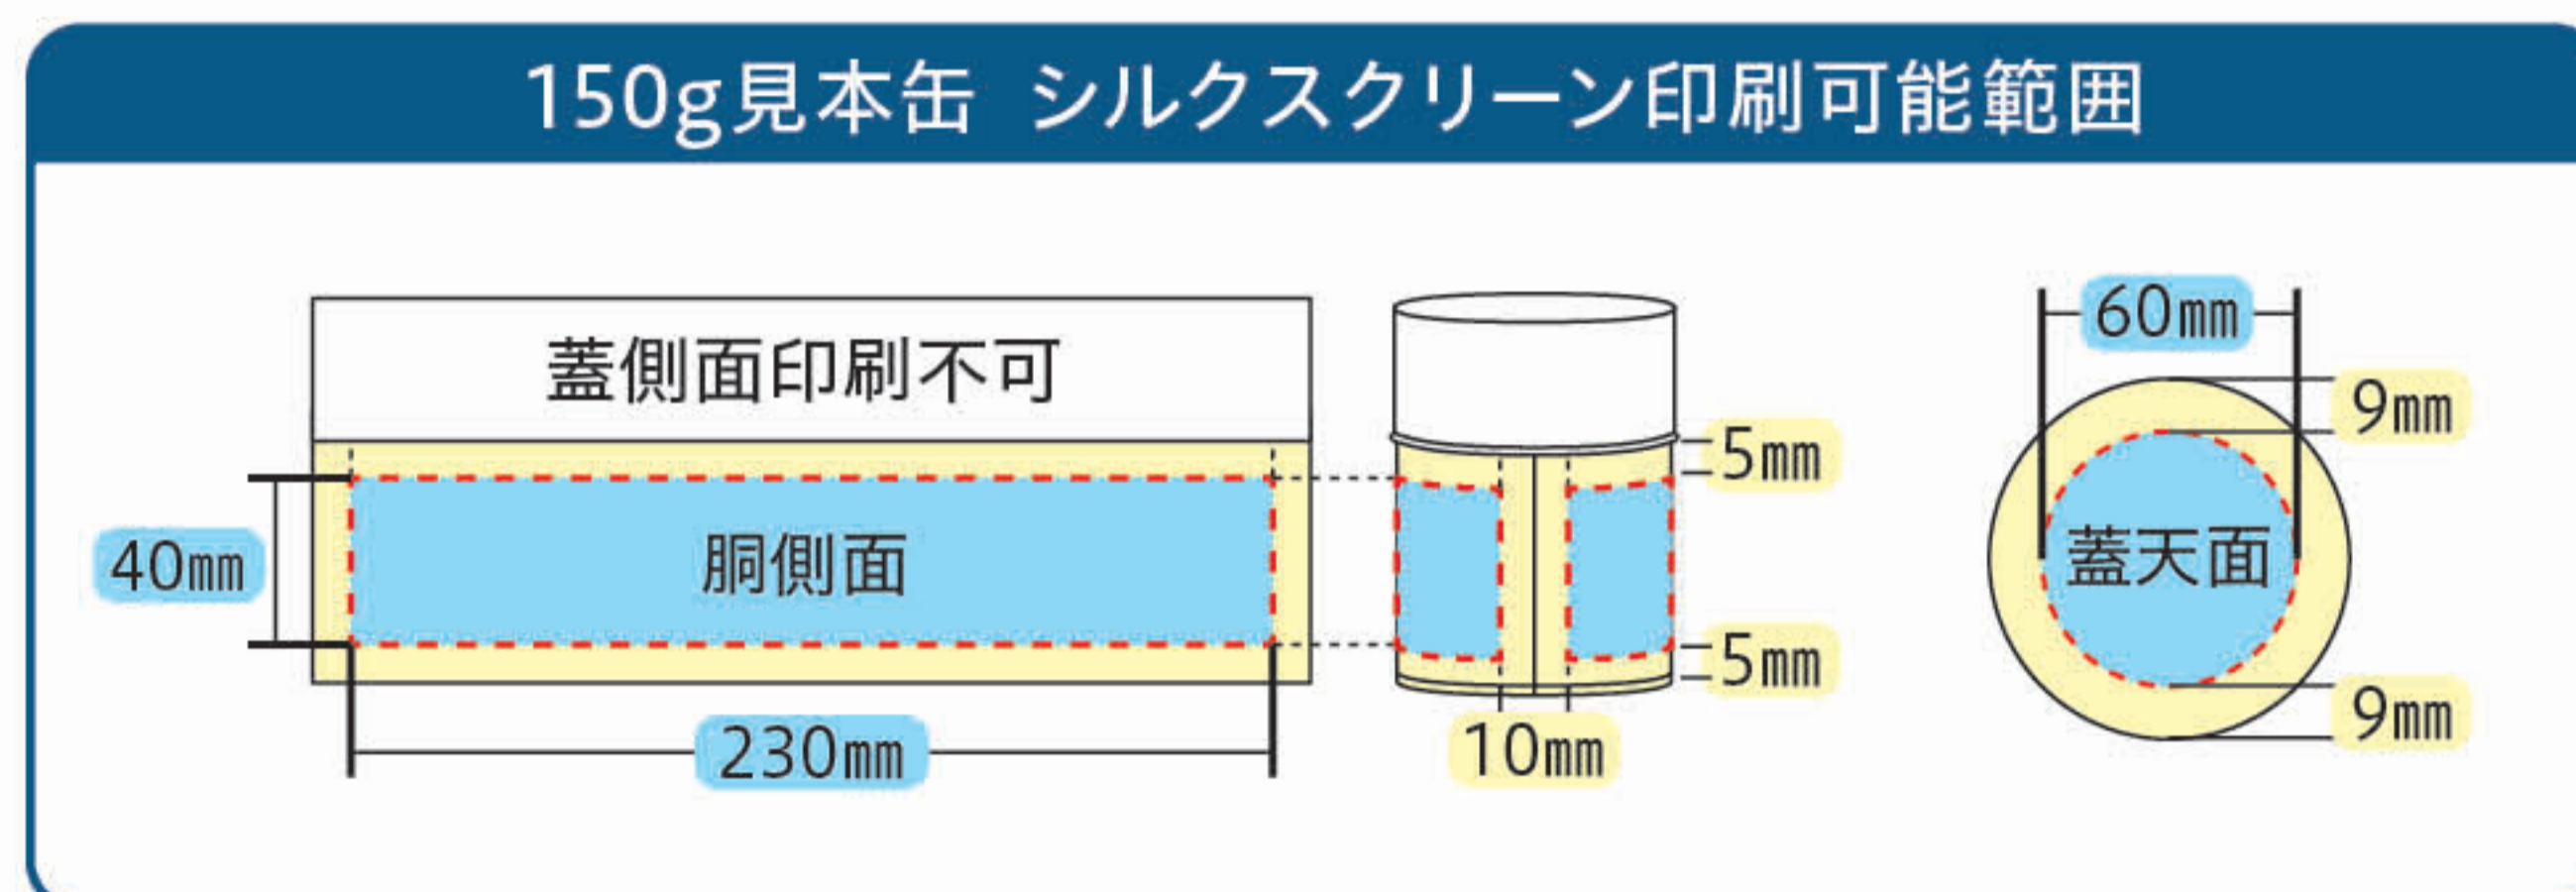

印刷ロット [100g] 90本～ [150g] 50本～ [200g] 60本～