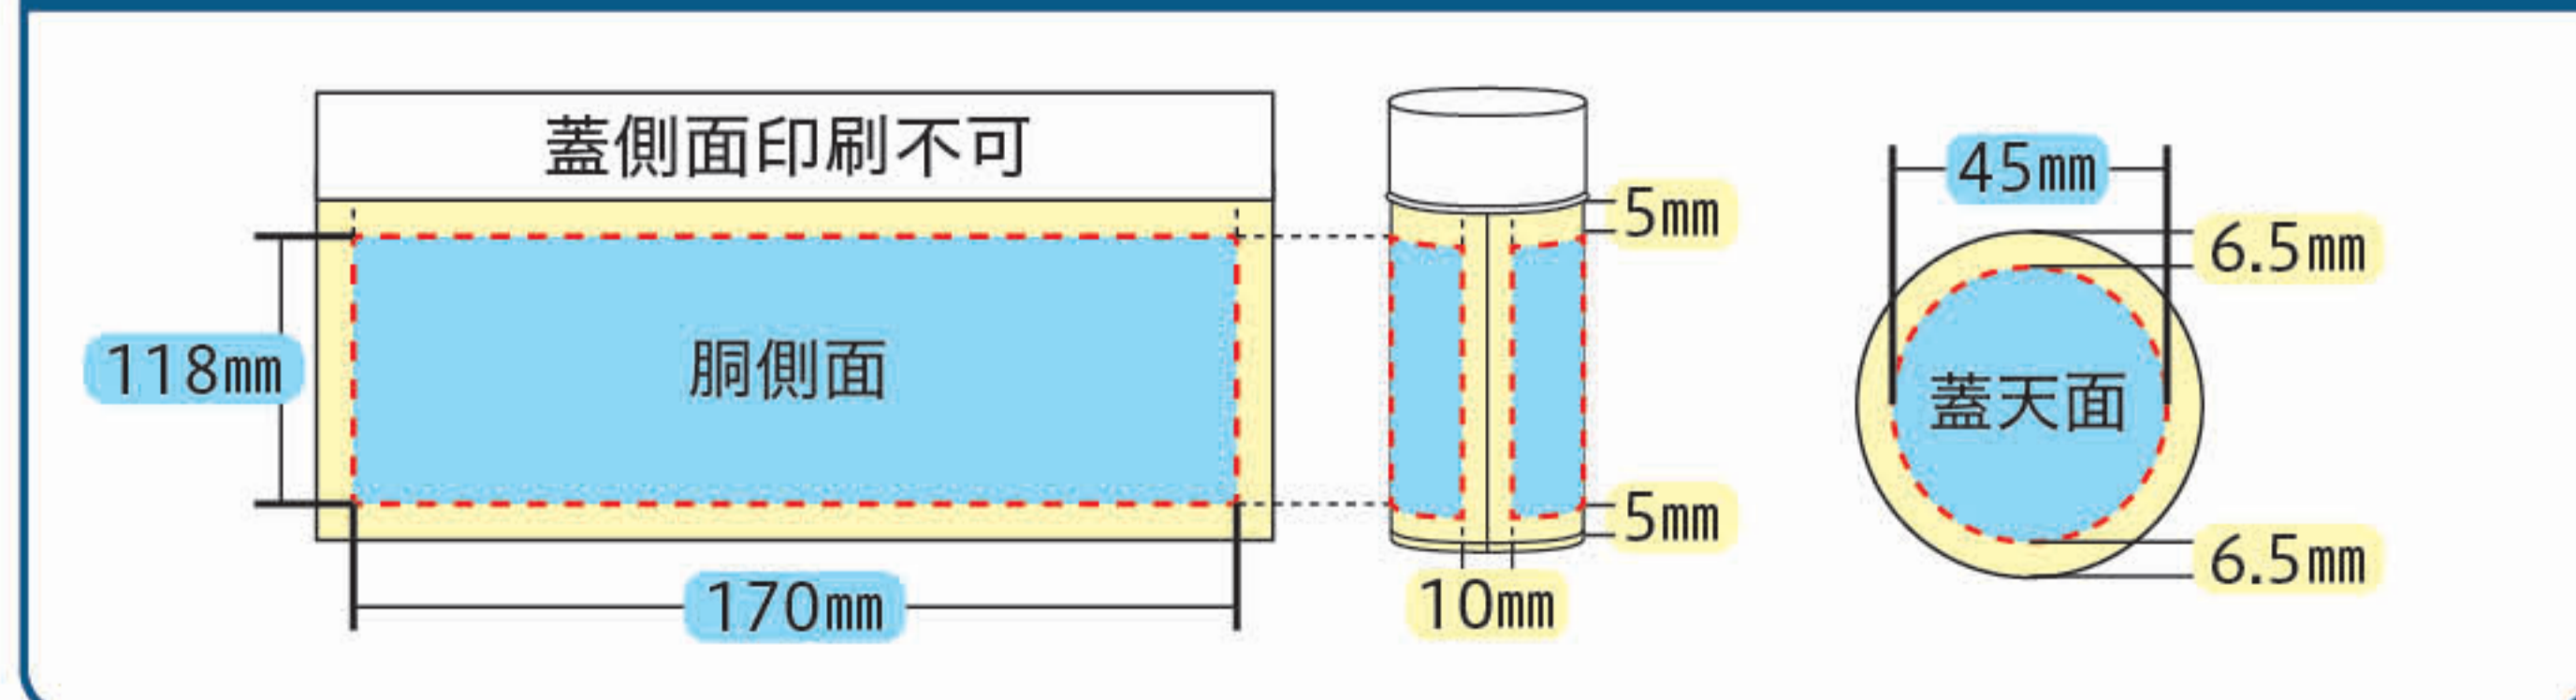

ロング缶 S シルクスクリーン印刷可能範囲