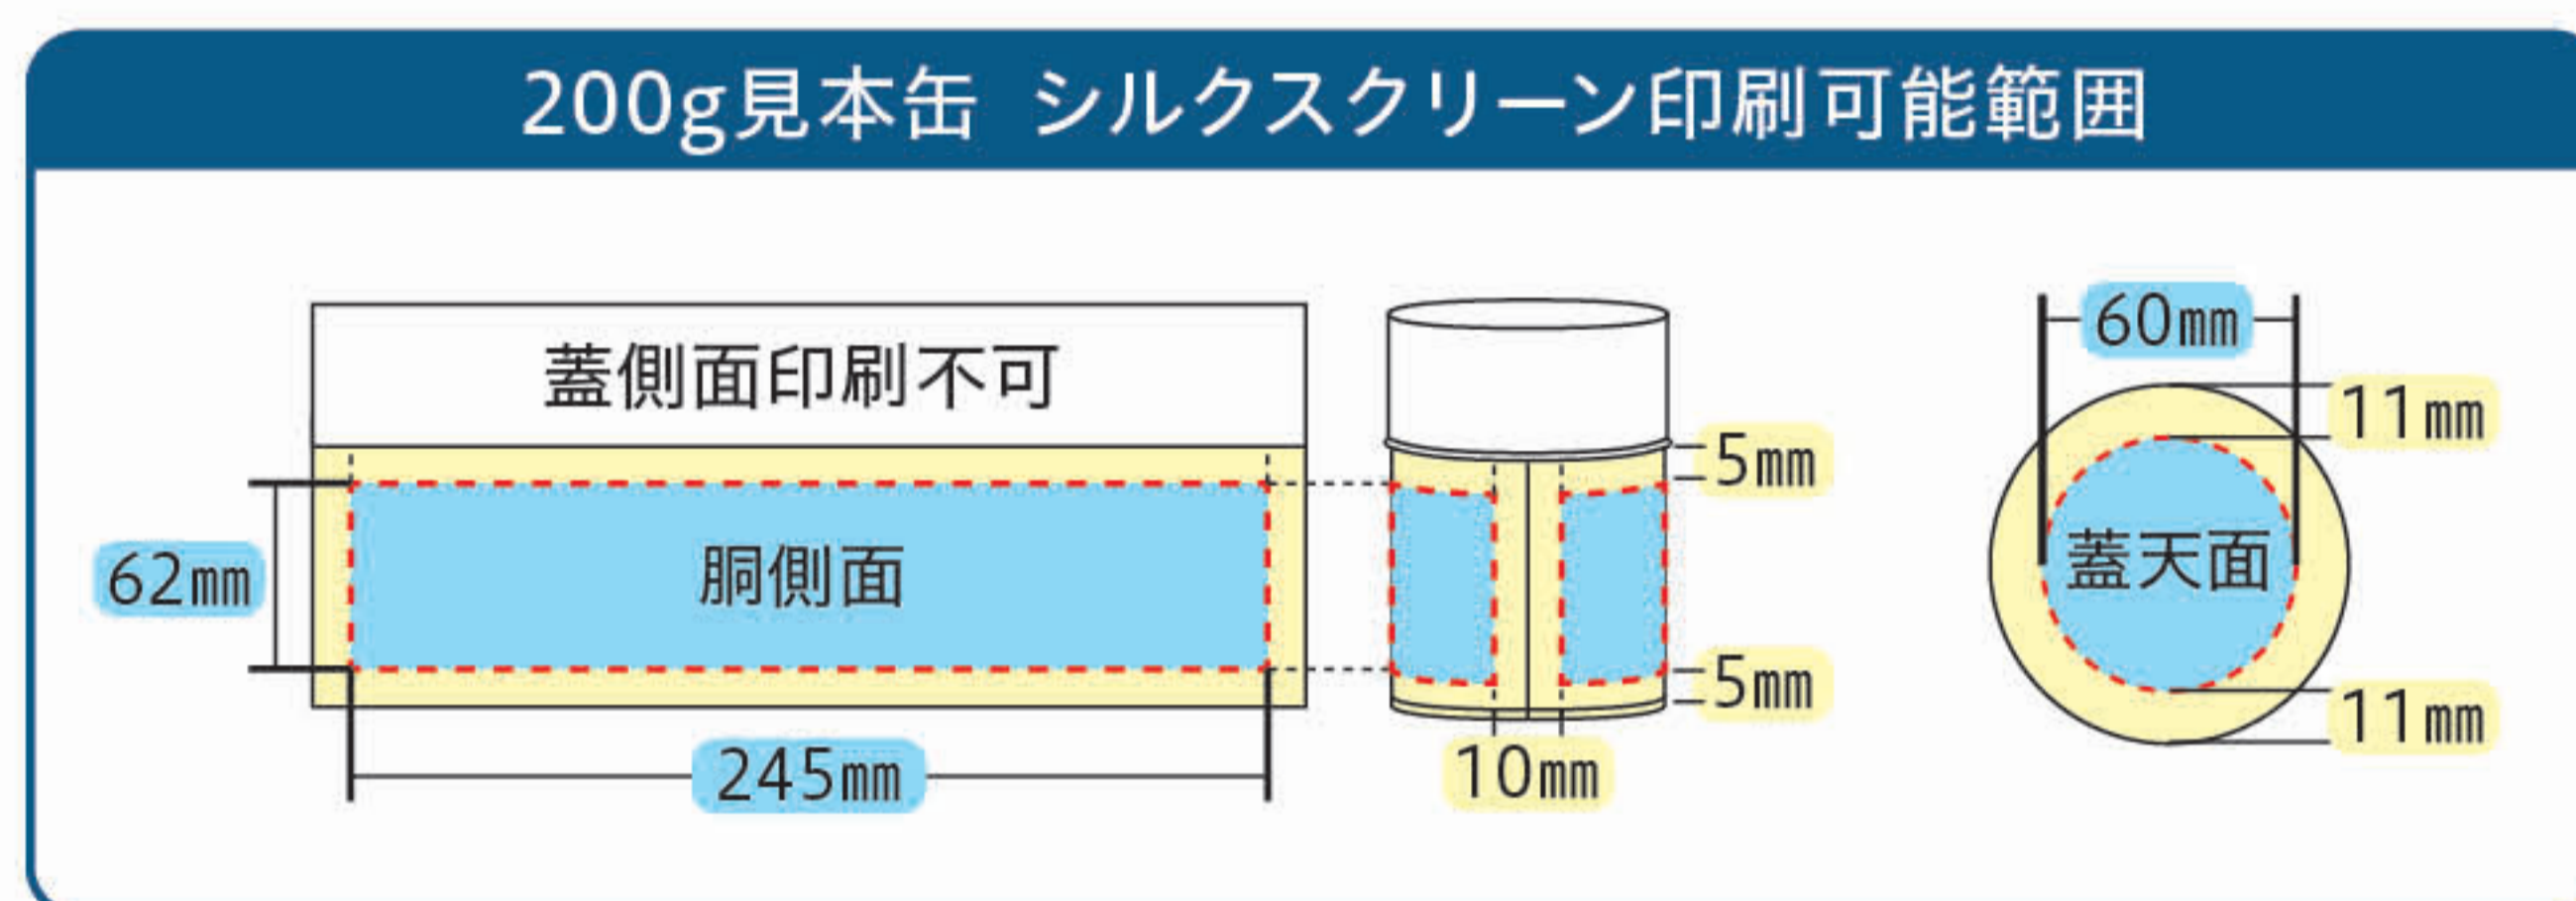

印刷ロット [100g] 90本～ [150g] 50本～ [200g] 60本～