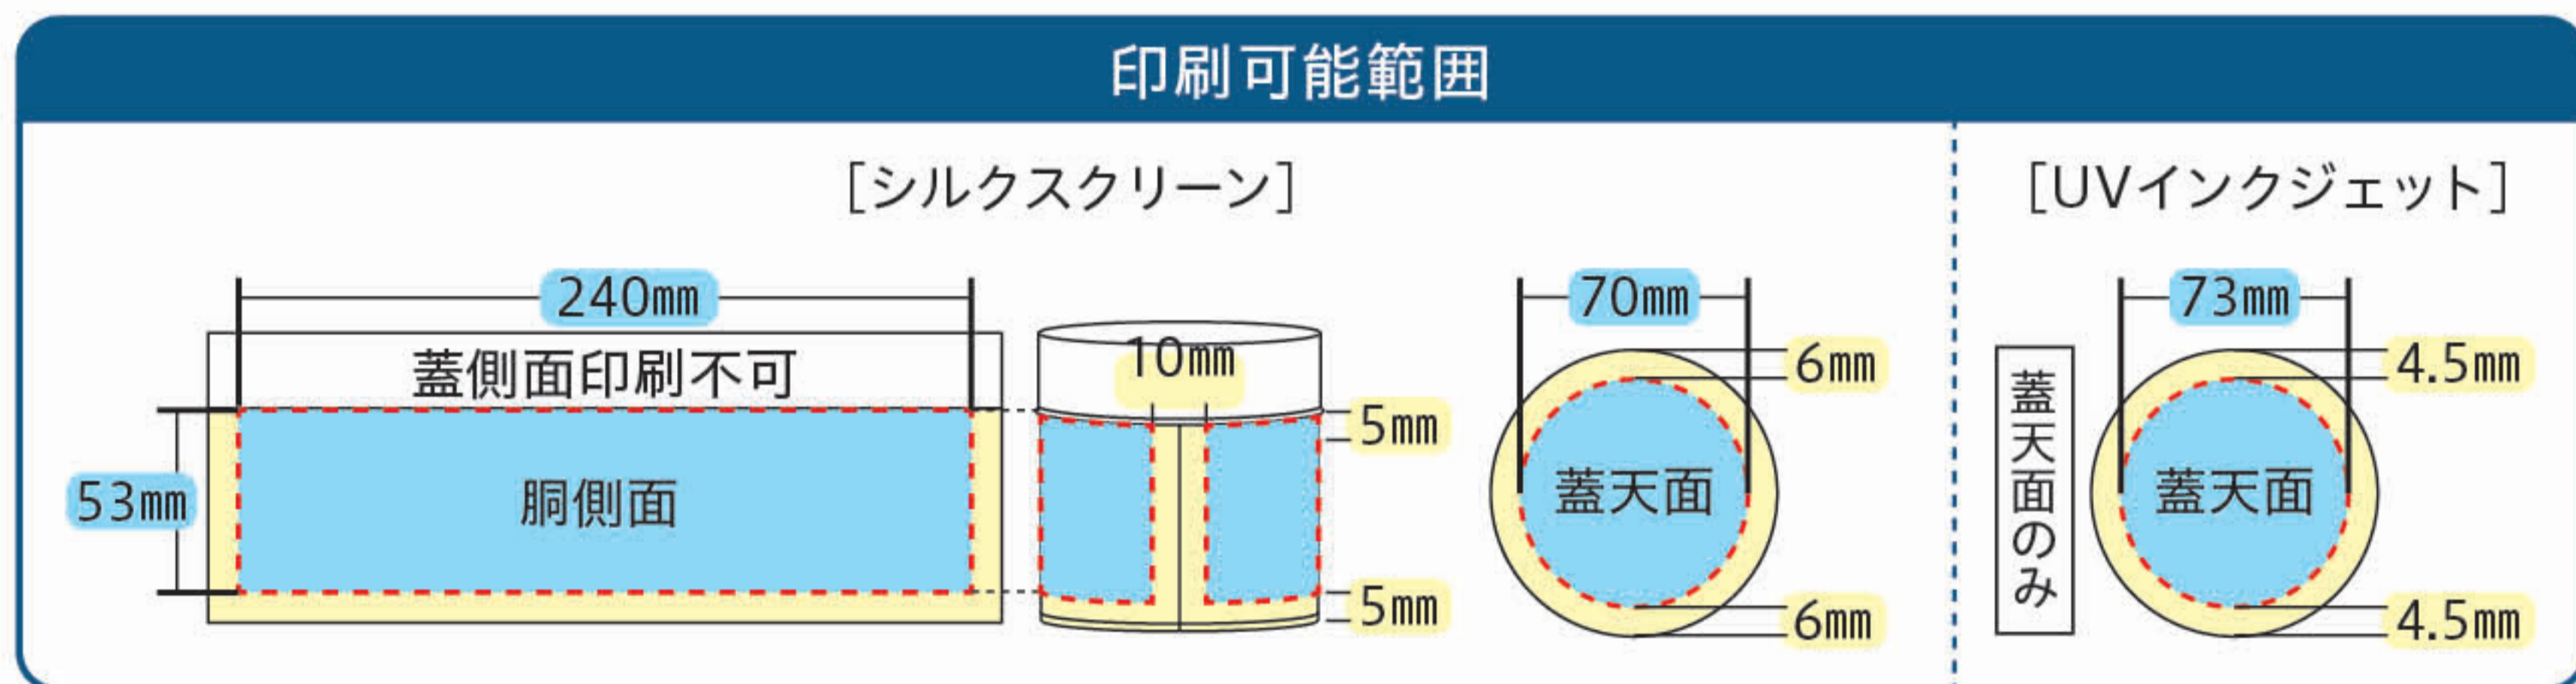

ハーフメイド缶
キセカエプリントインクジェット
キセカエプリントスクリーン
無地缶・缶詰缶・紙缶
印刷缶・高級缶
キャニスター
和紙貼り缶
贈答用セット箱
白木箱・茶箱
段ボール・中袋
運賃サービス対象外
その他

コロン [Column]

コロン

品番	サイズ	カラー	発注単位	入数
1701	φ82×H82mm	アカ	1色6本	60本
1702	φ82×H82mm	ピンク	1色6本	60本
1703	φ82×H82mm	オレンジ	1色6本	60本
1704	φ82×H82mm	キイロ	1色6本	60本
1705	φ82×H82mm	ミドリ	1色6本	60本
1706	φ82×H82mm	キミドリ	1色6本	60本
1707	φ82×H82mm	アオ	1色6本	60本
1708	φ82×H82mm	ミズイロ	1色6本	60本

品番	サイズ	カラー	発注単位	入数
1709	φ82×H82mm	チャイロ	1色6本	60本
1710	φ82×H82mm	ベージュ	1色6本	60本
1711	φ82×H82mm	エンジ	1色6本	60本
1712	φ82×H82mm	シロ	1色6本	60本
1713	φ82×H82mm	シルバー	1色6本	60本
1714	φ82×H82mm	コン	1色6本	60本
1715	φ82×H82mm	フカミドリ	1色6本	60本
1716	φ82×H82mm	クロ	1色6本	60本

印刷ロット [シルク・UV] 60本～

コロン用セット箱各種