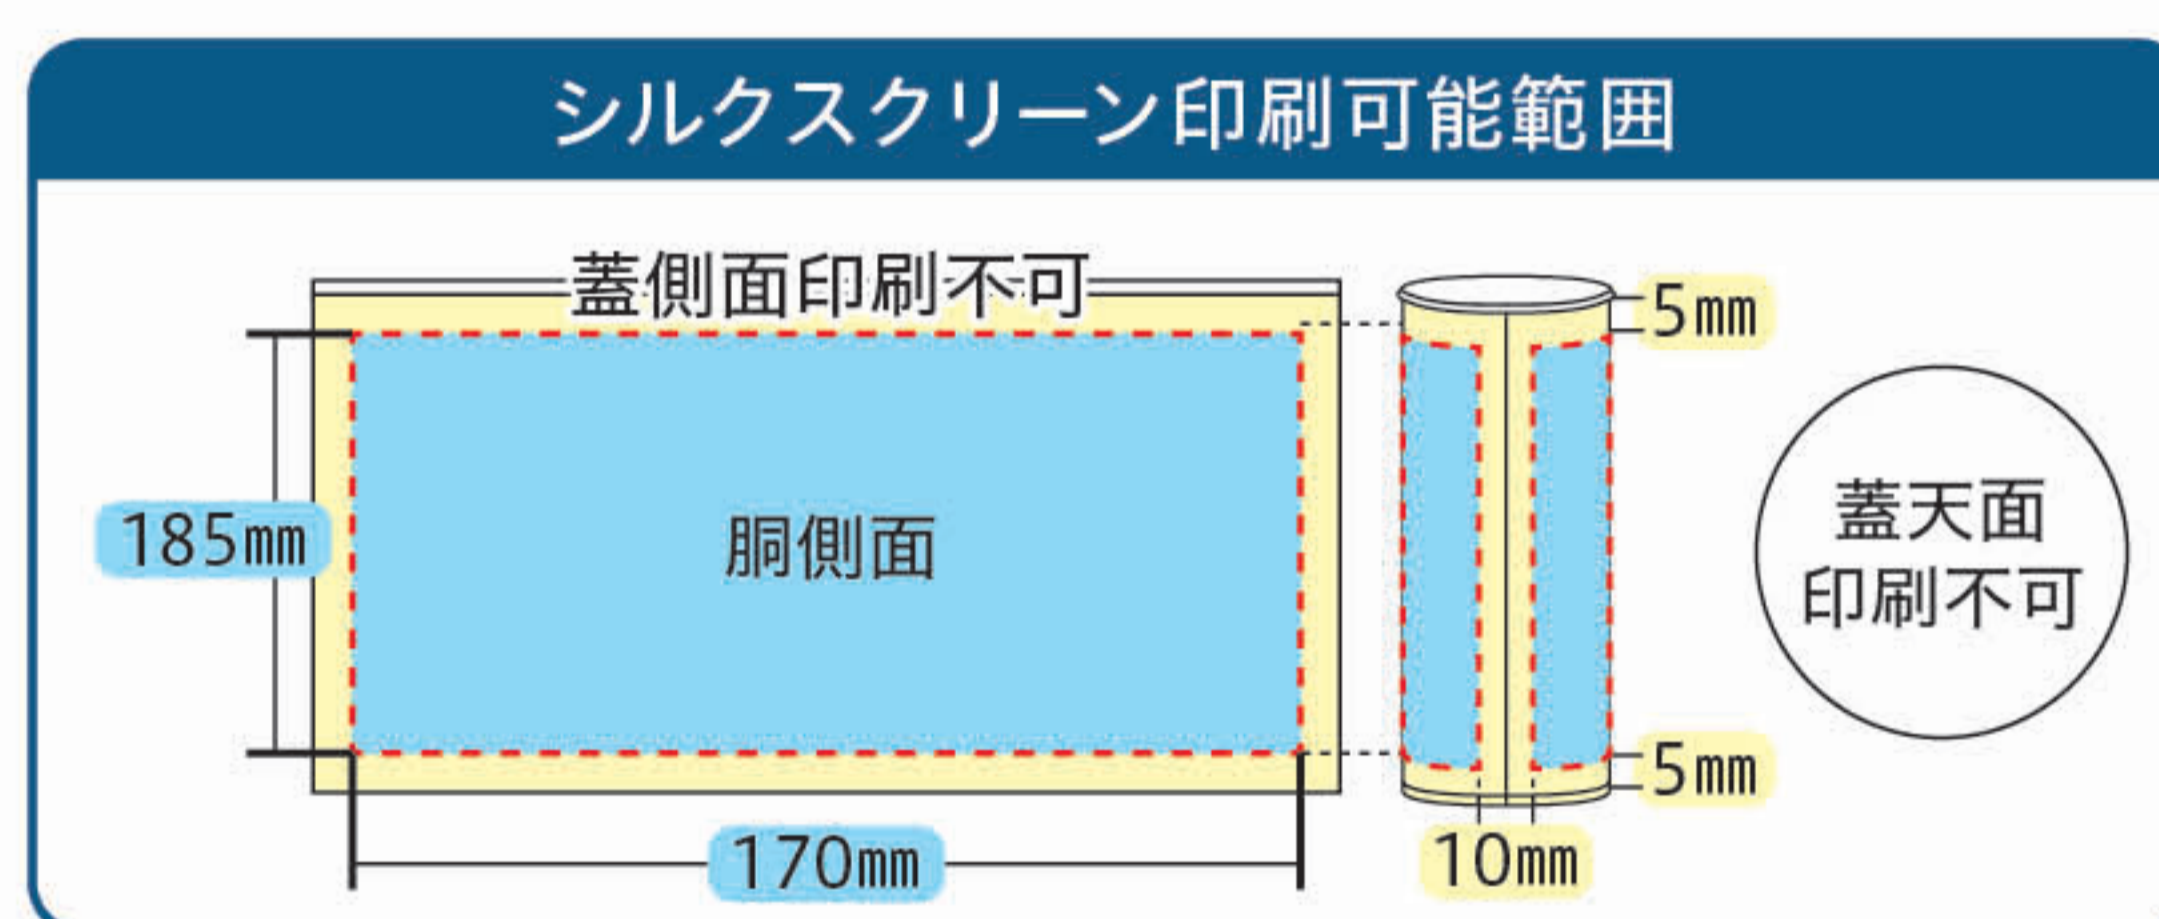

クロ シロ ピンク グリーン ブルー シルバー

印刷ロット 60本～