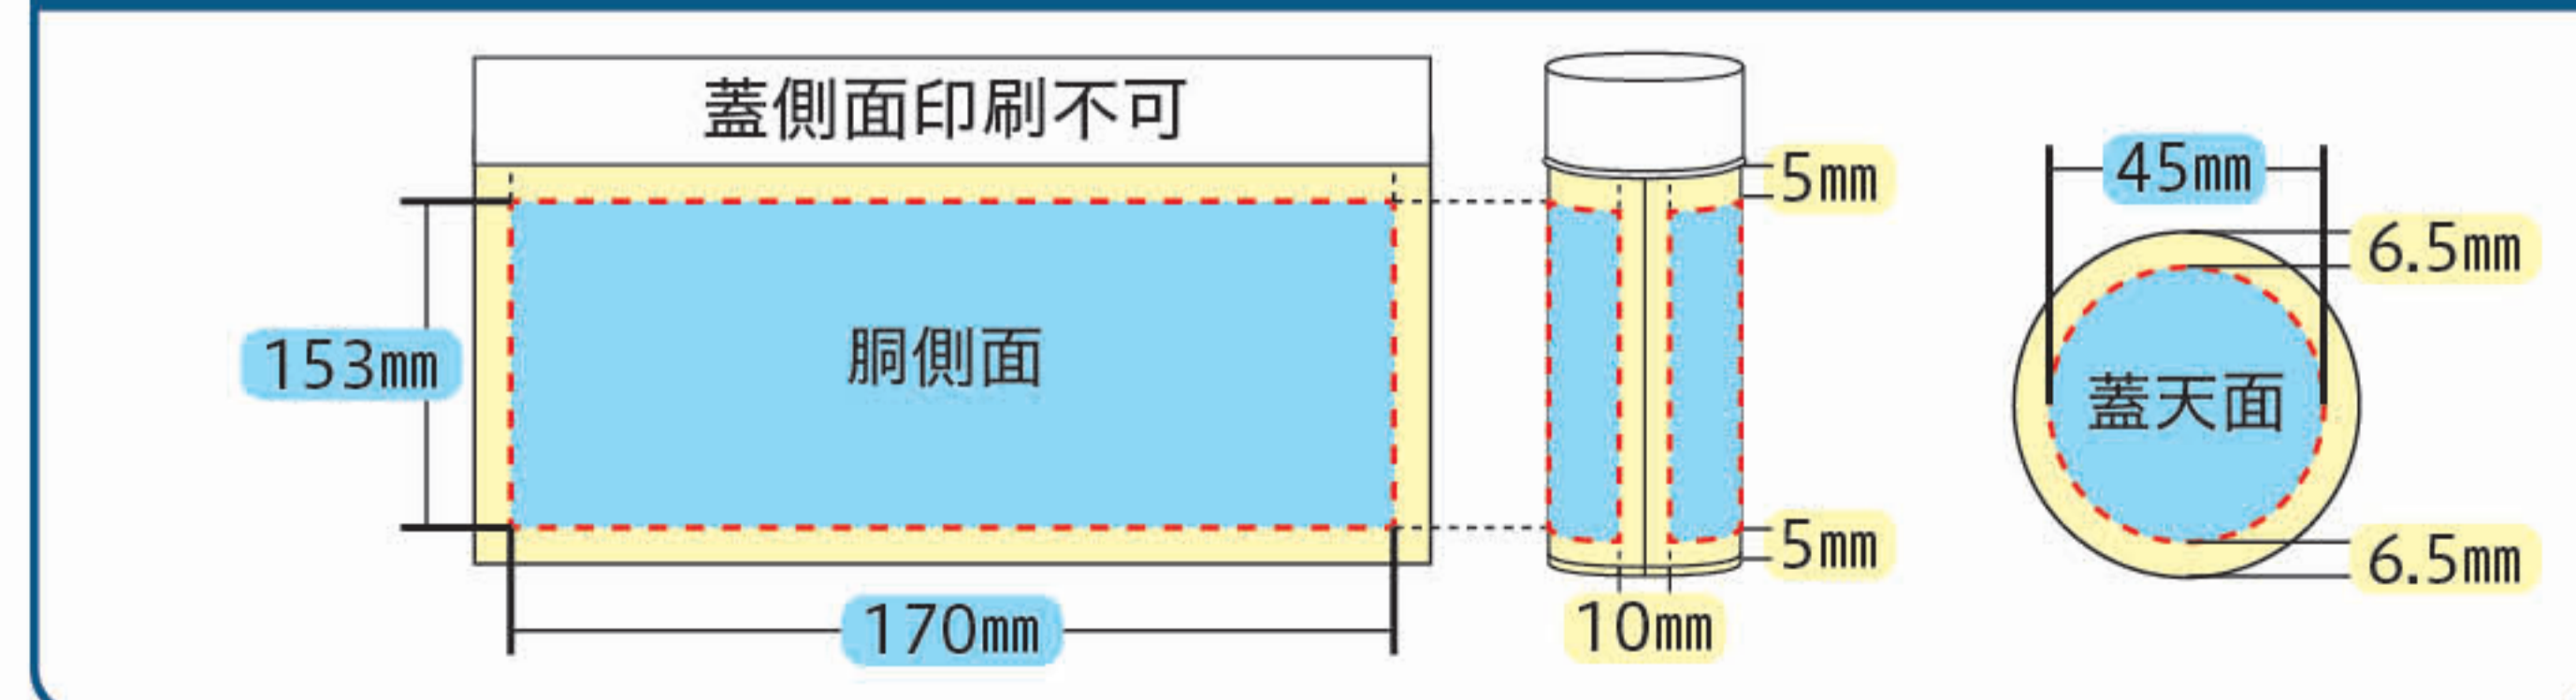

ロング缶 L シルクスクリーン印刷可能範囲