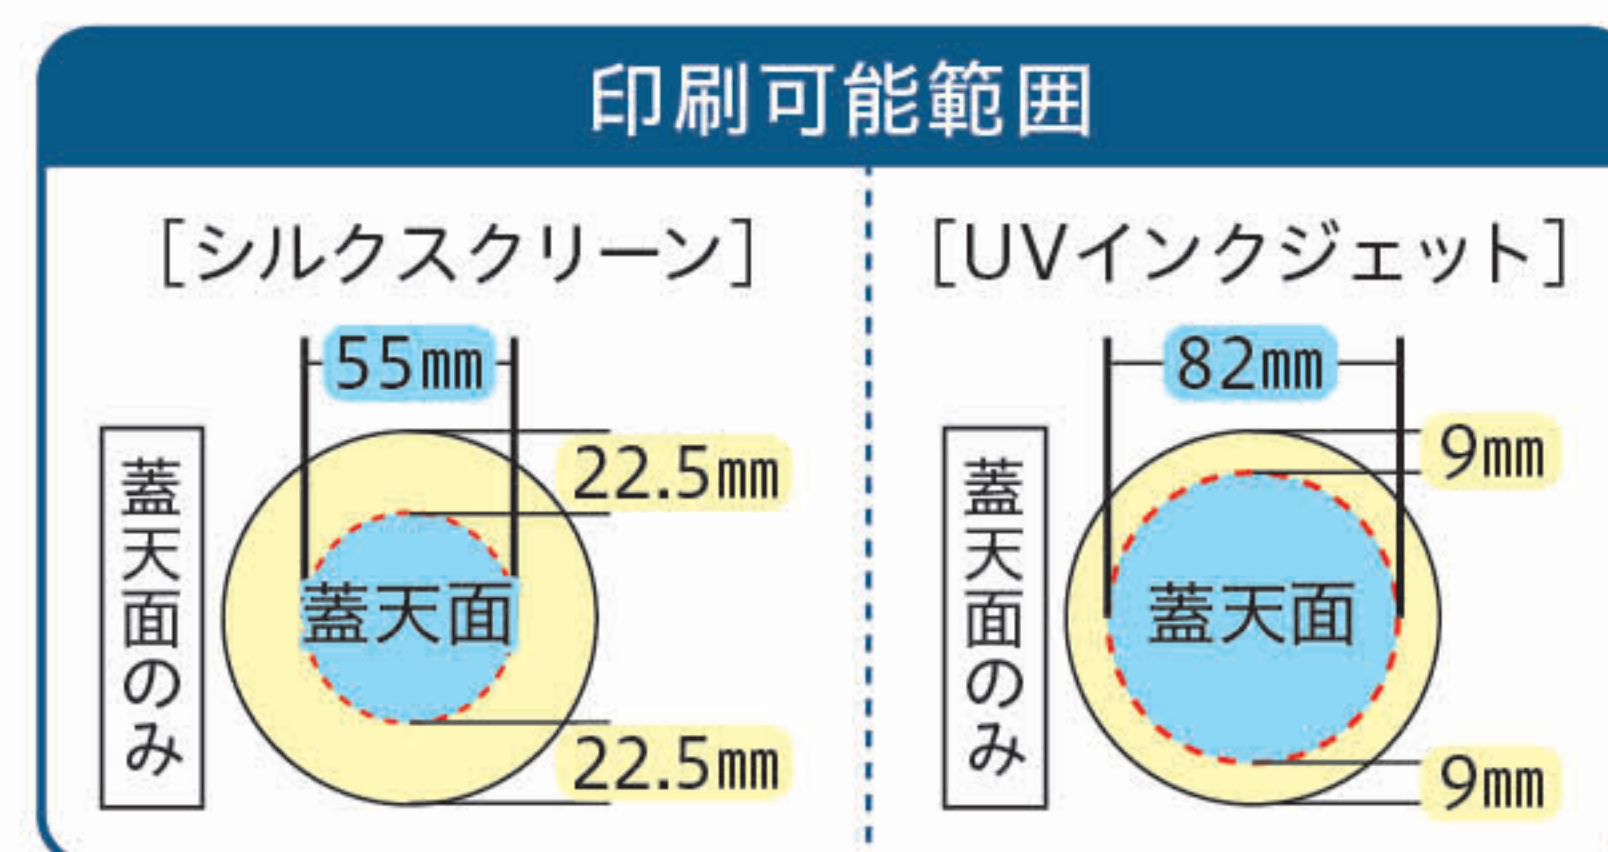

印刷ロット [100g] 120本～ [200g] 96本～

401平缶 [401Hiracan]

401平缶 ※バラ売りはできません。

品番	サイズ	発注単位
2330	φ100×H33mm	60本

401平カートン

品番	サイズ
6043	106×116×37mm

印刷ロット 60本～

404平缶 [404Hiracan]