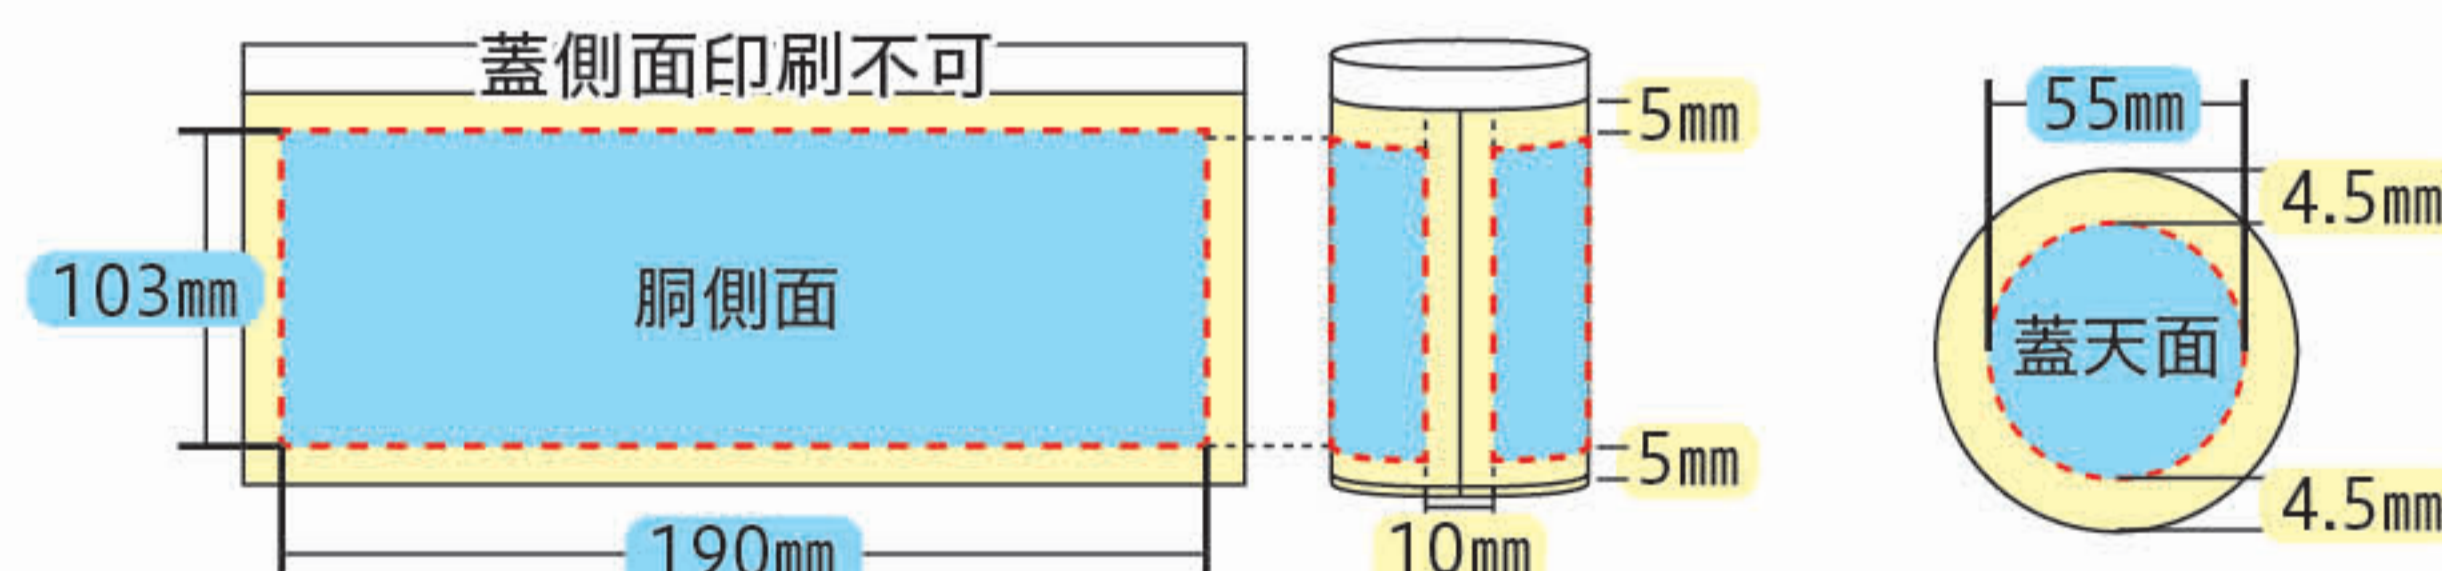

印刷ロット

[S] 120本～

[L高] 96本～

[XL] 70本～

ループ S シルクスクリーン印刷可能範囲

ループ M(細) シルクスクリーン印刷可能範囲

ループ M(太) シルクスクリーン印刷可能範囲

ループ L(低) シルクスクリーン印刷可能範囲