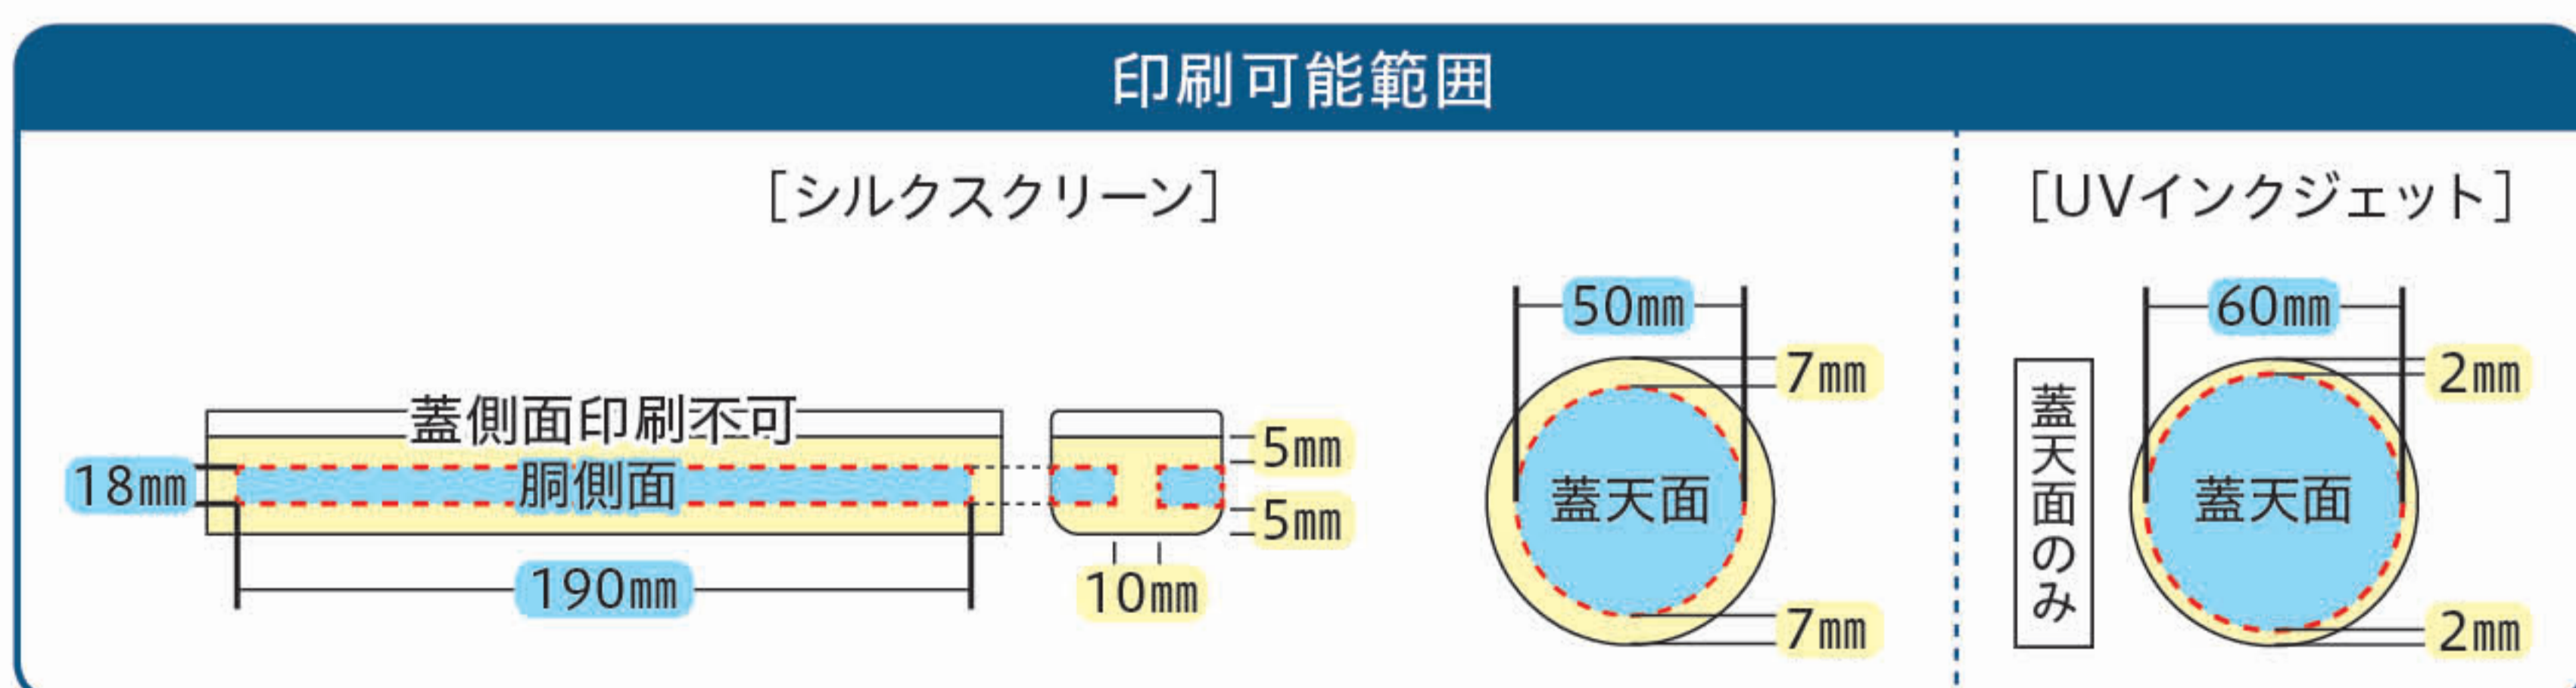

印刷ロット [シルク・UV] 60本～

コロン用セット箱各種

コロン2本入 ダニエルセット箱
 品番 5153
 サイズ 88×89×192mm

コロン クリアケース
 品番 6035
 サイズ 90×90×87mm

コロン2本入 黒スリーブ
 品番 5112
 サイズ 113×205×98mm
 入数 25枚

プチ缶 ソフト [Petit Can Soft]

プチ缶 ソフト

品番	サイズ	カラー	発注単位	品番	サイズ	カラー	発注単位
1251	φ 64 × H 45 mm	レディッシュ	1色12本	1255	φ 64 × H 45 mm	ブラック	1色12本
1252	φ 64 × H 45 mm	マスタード	1色12本	1256	φ 64 × H 45 mm	ホワイト	1色12本
1253	φ 64 × H 45 mm	カーキ	1色12本	1629	φ 64 × H 45 mm	シルバー	1色12本
1254	φ 64 × H 45 mm	ネイビー	1色12本				