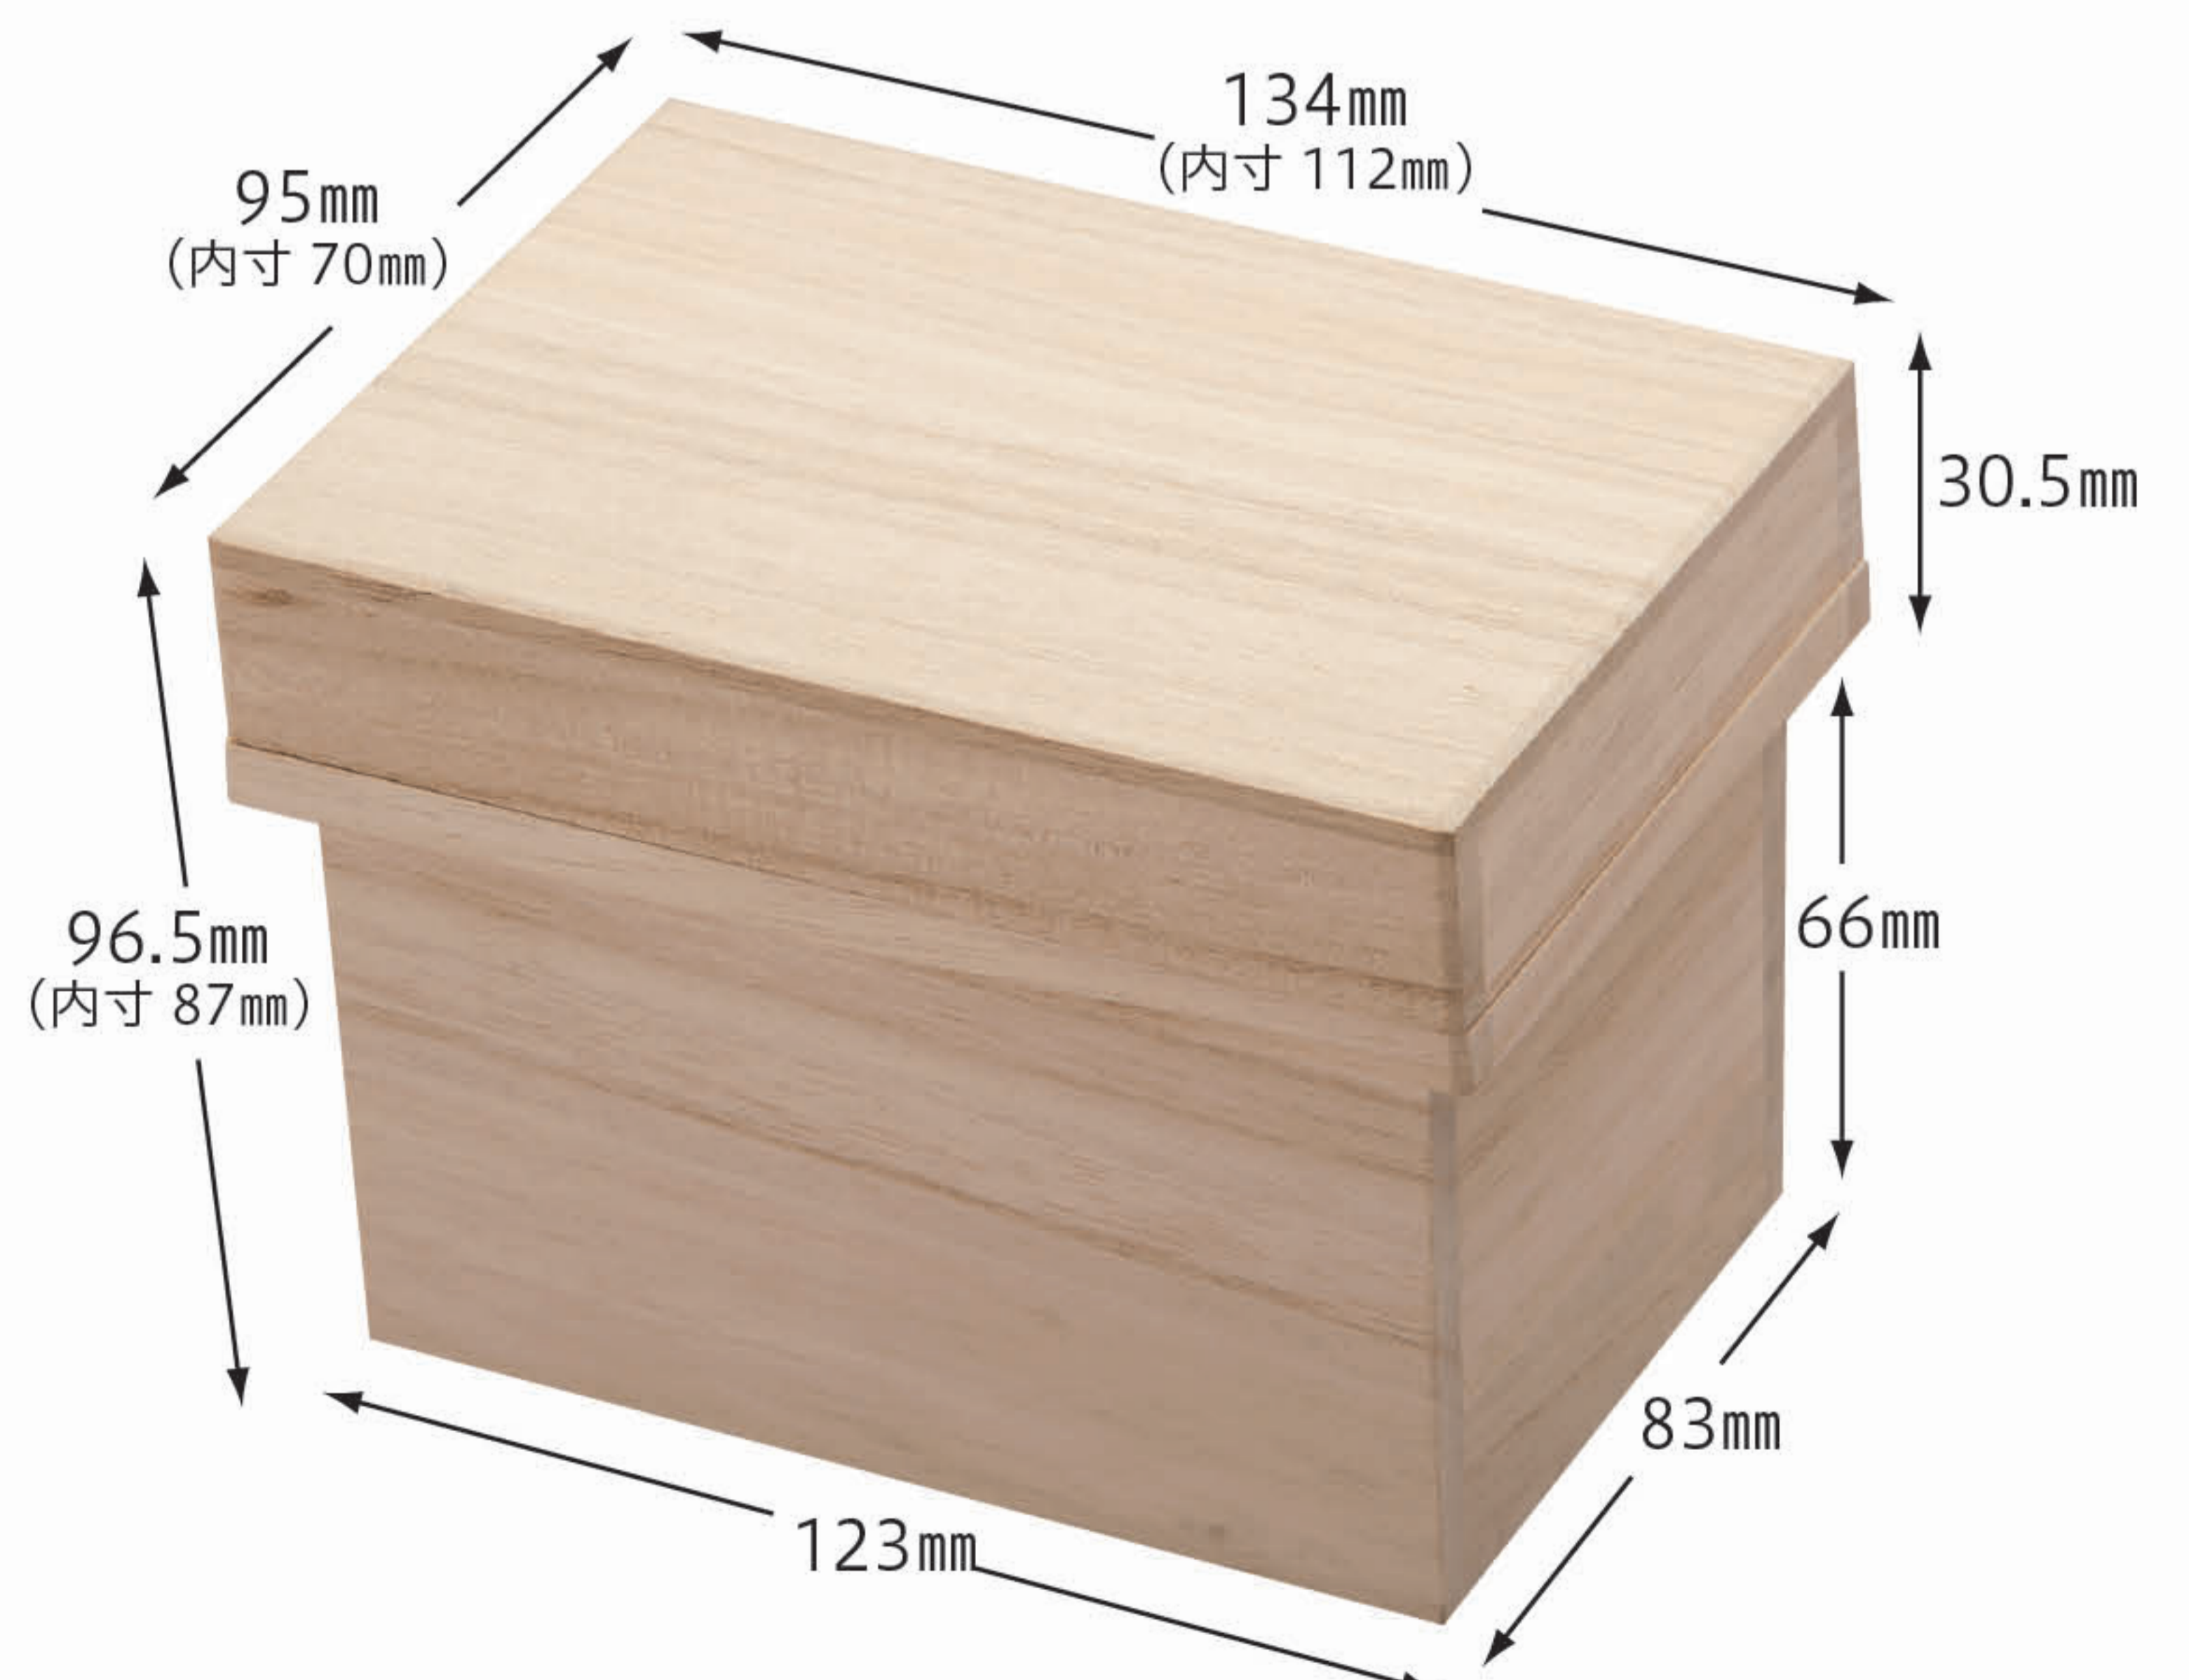

ミニ茶箱 焼印加工のご案内

詳しくはお問い合わせください。

●16ヶ単位受注

ハーフメイド缶

キセカエプリントインジエット

キセカエプリントスクリーン

無地缶・缶詰缶・紙缶

印刷缶・高級缶

キャニスター

和紙貼り缶

贈答用セット箱

白木箱・茶箱

運賃サービス対象外
段ボール・中袋

その他