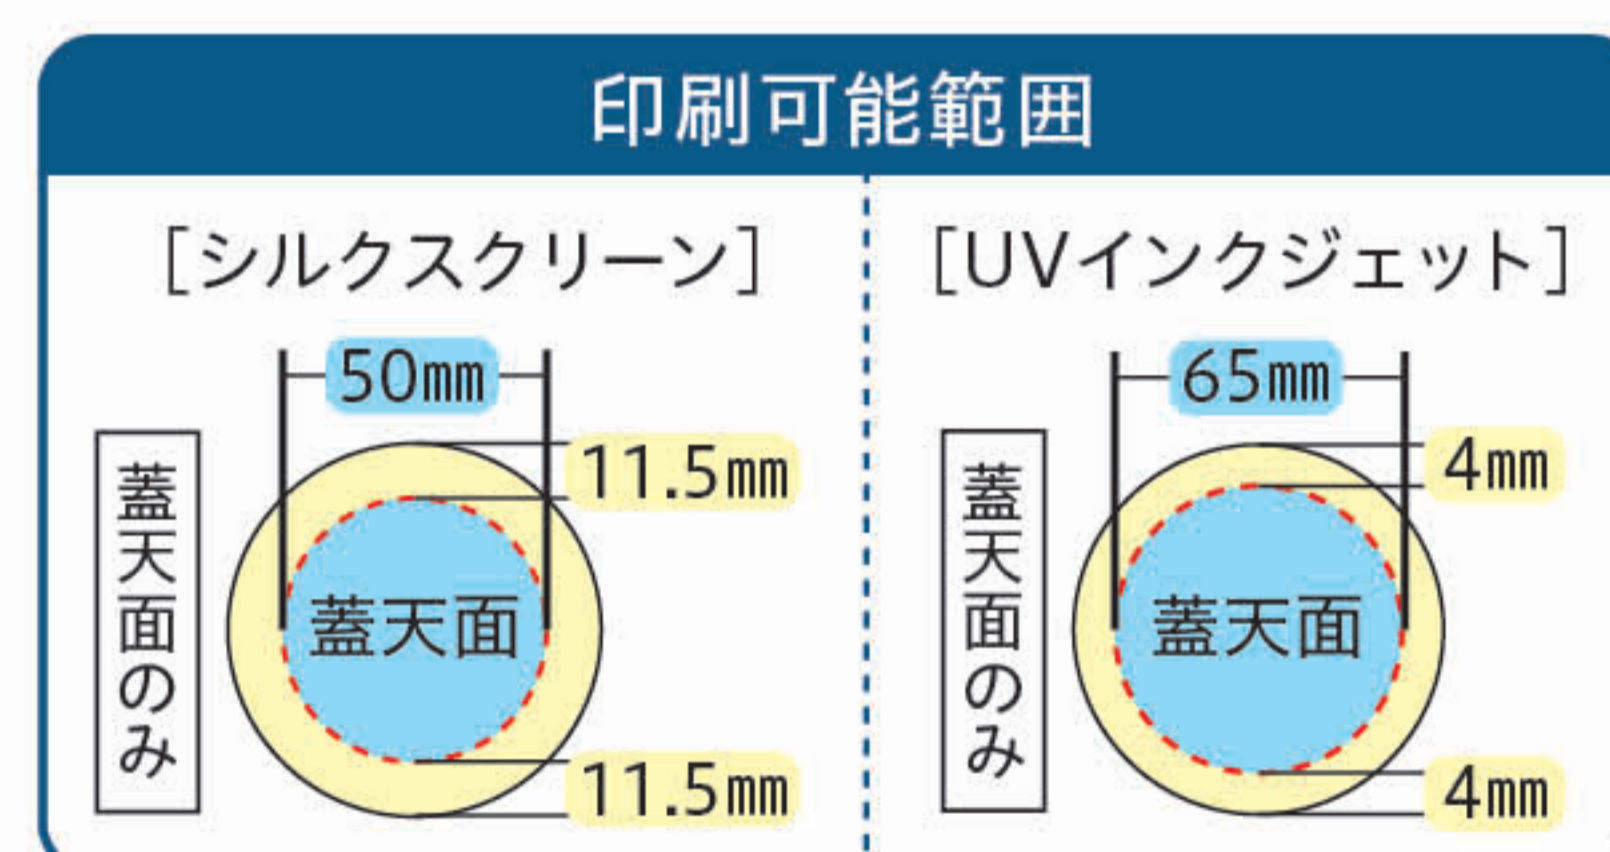

404平缶 ※バラ売りはできません。

品番	サイズ	発注単位
1908	φ108×H45mm	120本

404平カートン

品番	サイズ
6044	111×120×52mm

印刷ロット 120本～

30g平サテン銀 [30gHirasatengin]

30g平サテン銀

品番	サイズ	入数
1909	φ73×H30mm	600本