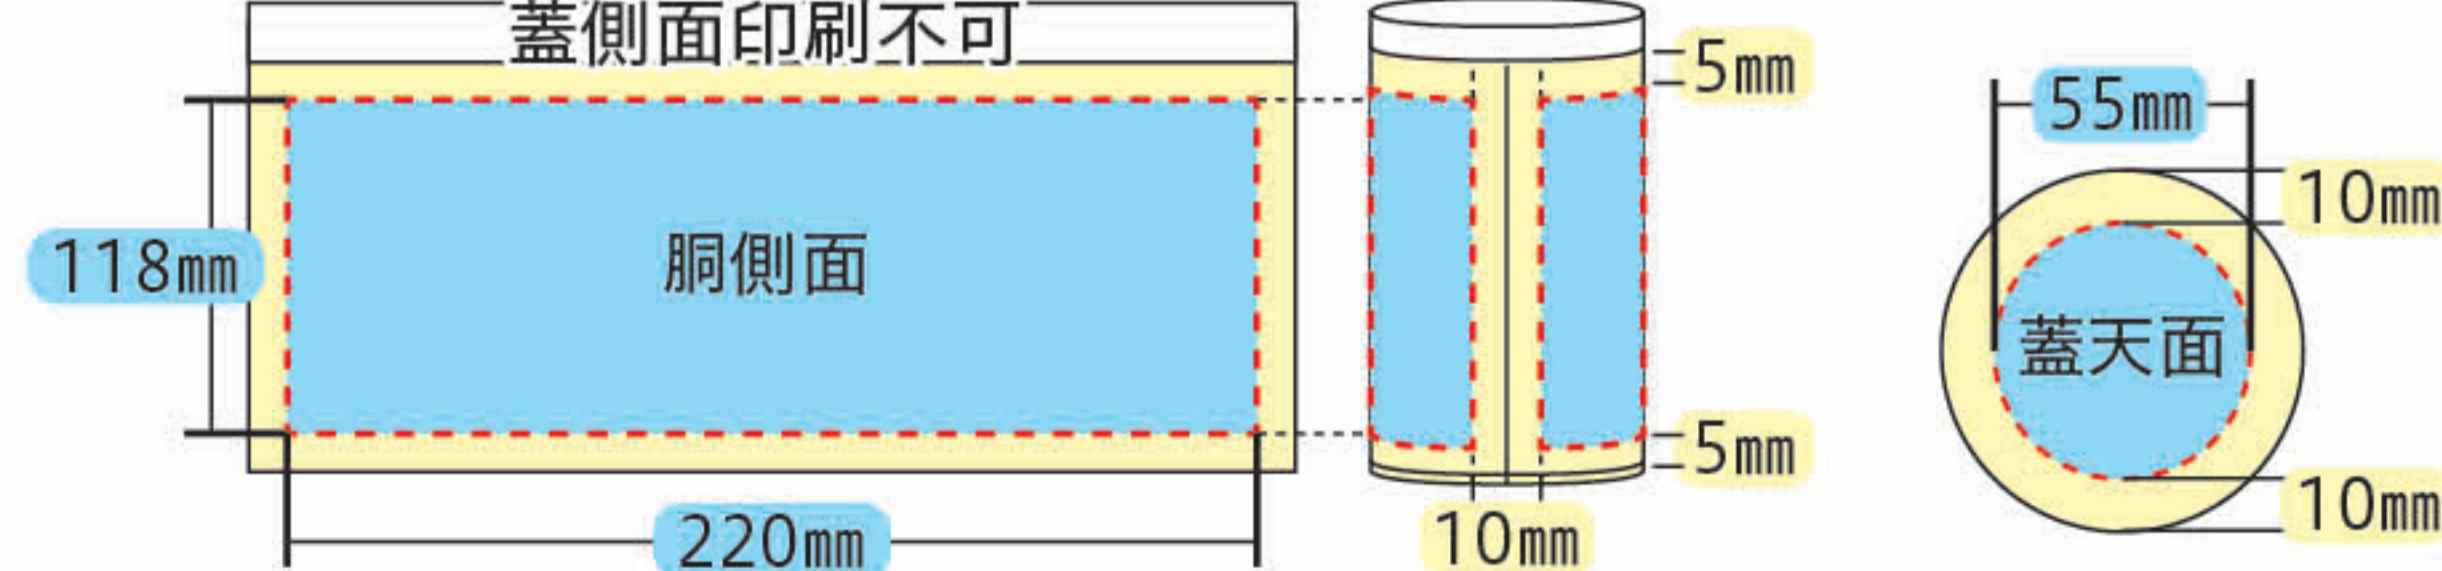

印刷ロット

[S] 120本～

[L高] 96本～

[XL] 70本～

ループ S シルクスクリーン印刷可能範囲

ループ M(細) シルクスクリーン印刷可能範囲

ループ M(太) シルクスクリーン印刷可能範囲

ループ L(低) シルクスクリーン印刷可能範囲