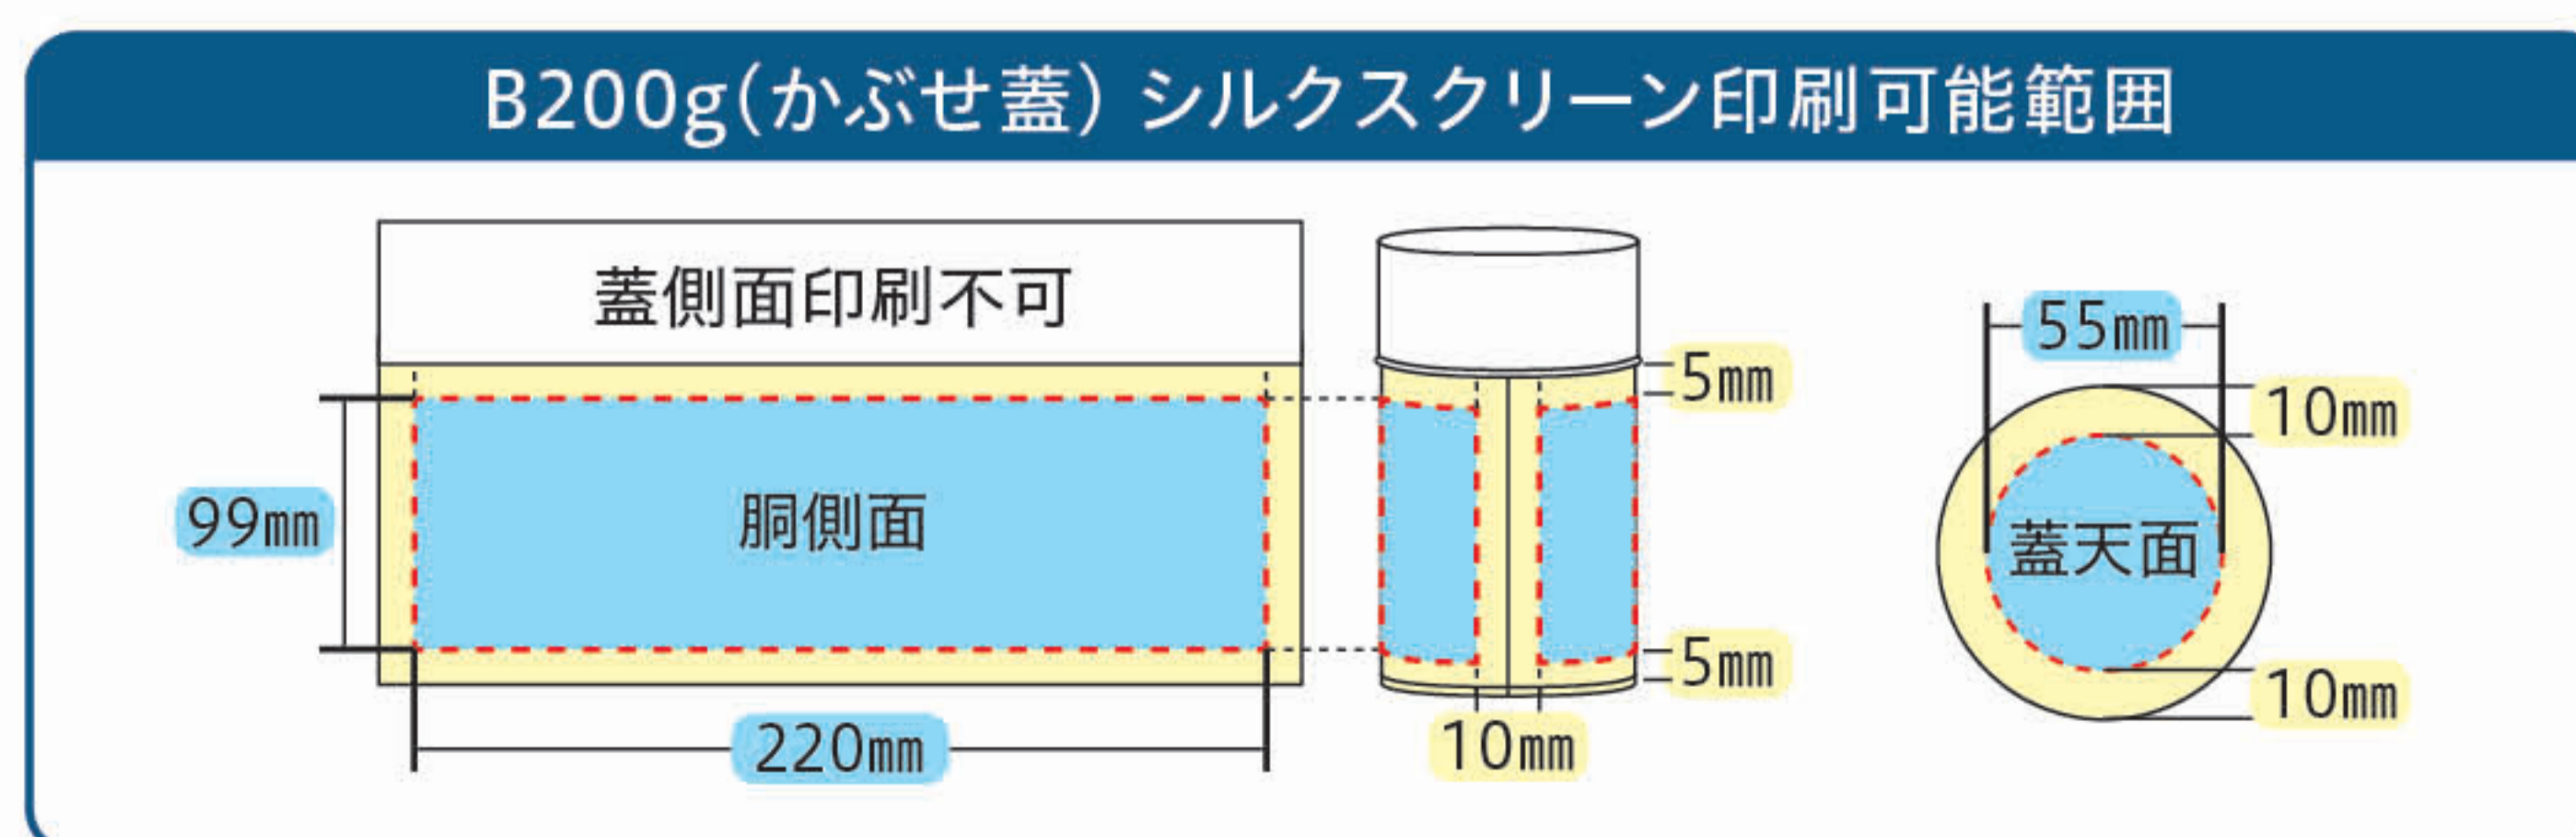

印刷ロット [100g] 90本～ [150g] 50本～ [200g] 60本～

ソフト缶(かぶせ蓋) [Softcan]

ブラック

ホワイト

ソフト缶(かぶせ蓋)

品番	サイズ	カラー	入数
1334	100g φ64×H103mm	ブラック	120本
1335	100g φ64×H103mm	ホワイト	120本
1338	B200g φ75×H155mm	ブラック	96本
1339	B200g φ75×H155mm	ホワイト	96本