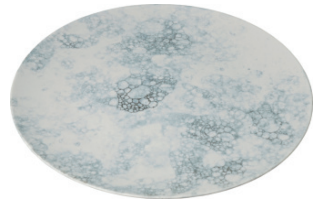

T60606
グラニス
スプーン S
Φ12.3×2.5
¥1,200

Orb

オーブ

T60701
オーブブラック
プレート L
Φ28.5×2
¥5,650

T60702
オーブブラック
プレート M
Φ23.5×1.5
¥3,900

T60705
オーブブラウン
プレート L
Φ28.5×2
¥5,650

T60706
オーブブラウン
プレート M
Φ23.5×1.5
¥3,900

T60703
オーブブラック
ルカ 24.5cm
Φ24.5×2.3
¥4,250

T60704
オーブブラック
ルカ 21cm
Φ21×2
¥3,350

T60707
オーブブラウン
ルカ 24.5cm
Φ24.5×2.3
¥4,250

T60708
オーブブラウン
ルカ 21cm
Φ21×2
¥3,350

T60801
ボータ プレート L
Φ28.5×2
¥6,850

T60802
ボータ プレート M
Φ23.5×1.5
¥4,750

T60803
ボータ 平鉢 L
Φ26×5
¥5,850