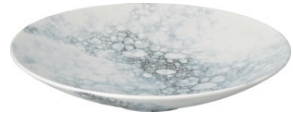

T60704
オーブブラック
ルカ 21cm
Φ21×2
¥3,350

T60707
オーブブラウン
ルカ 24.5cm
Φ24.5×2.3
¥4,250

T60708
オーブブラウン
ルカ 21cm
Φ21×2
¥3,350

T60801
ボータ プレート L
Φ28.5×2
¥6,850

T60802
ボータ プレート M
Φ23.5×1.5
¥4,750

T60803
ボータ 平鉢 L
Φ26×5
¥5,850