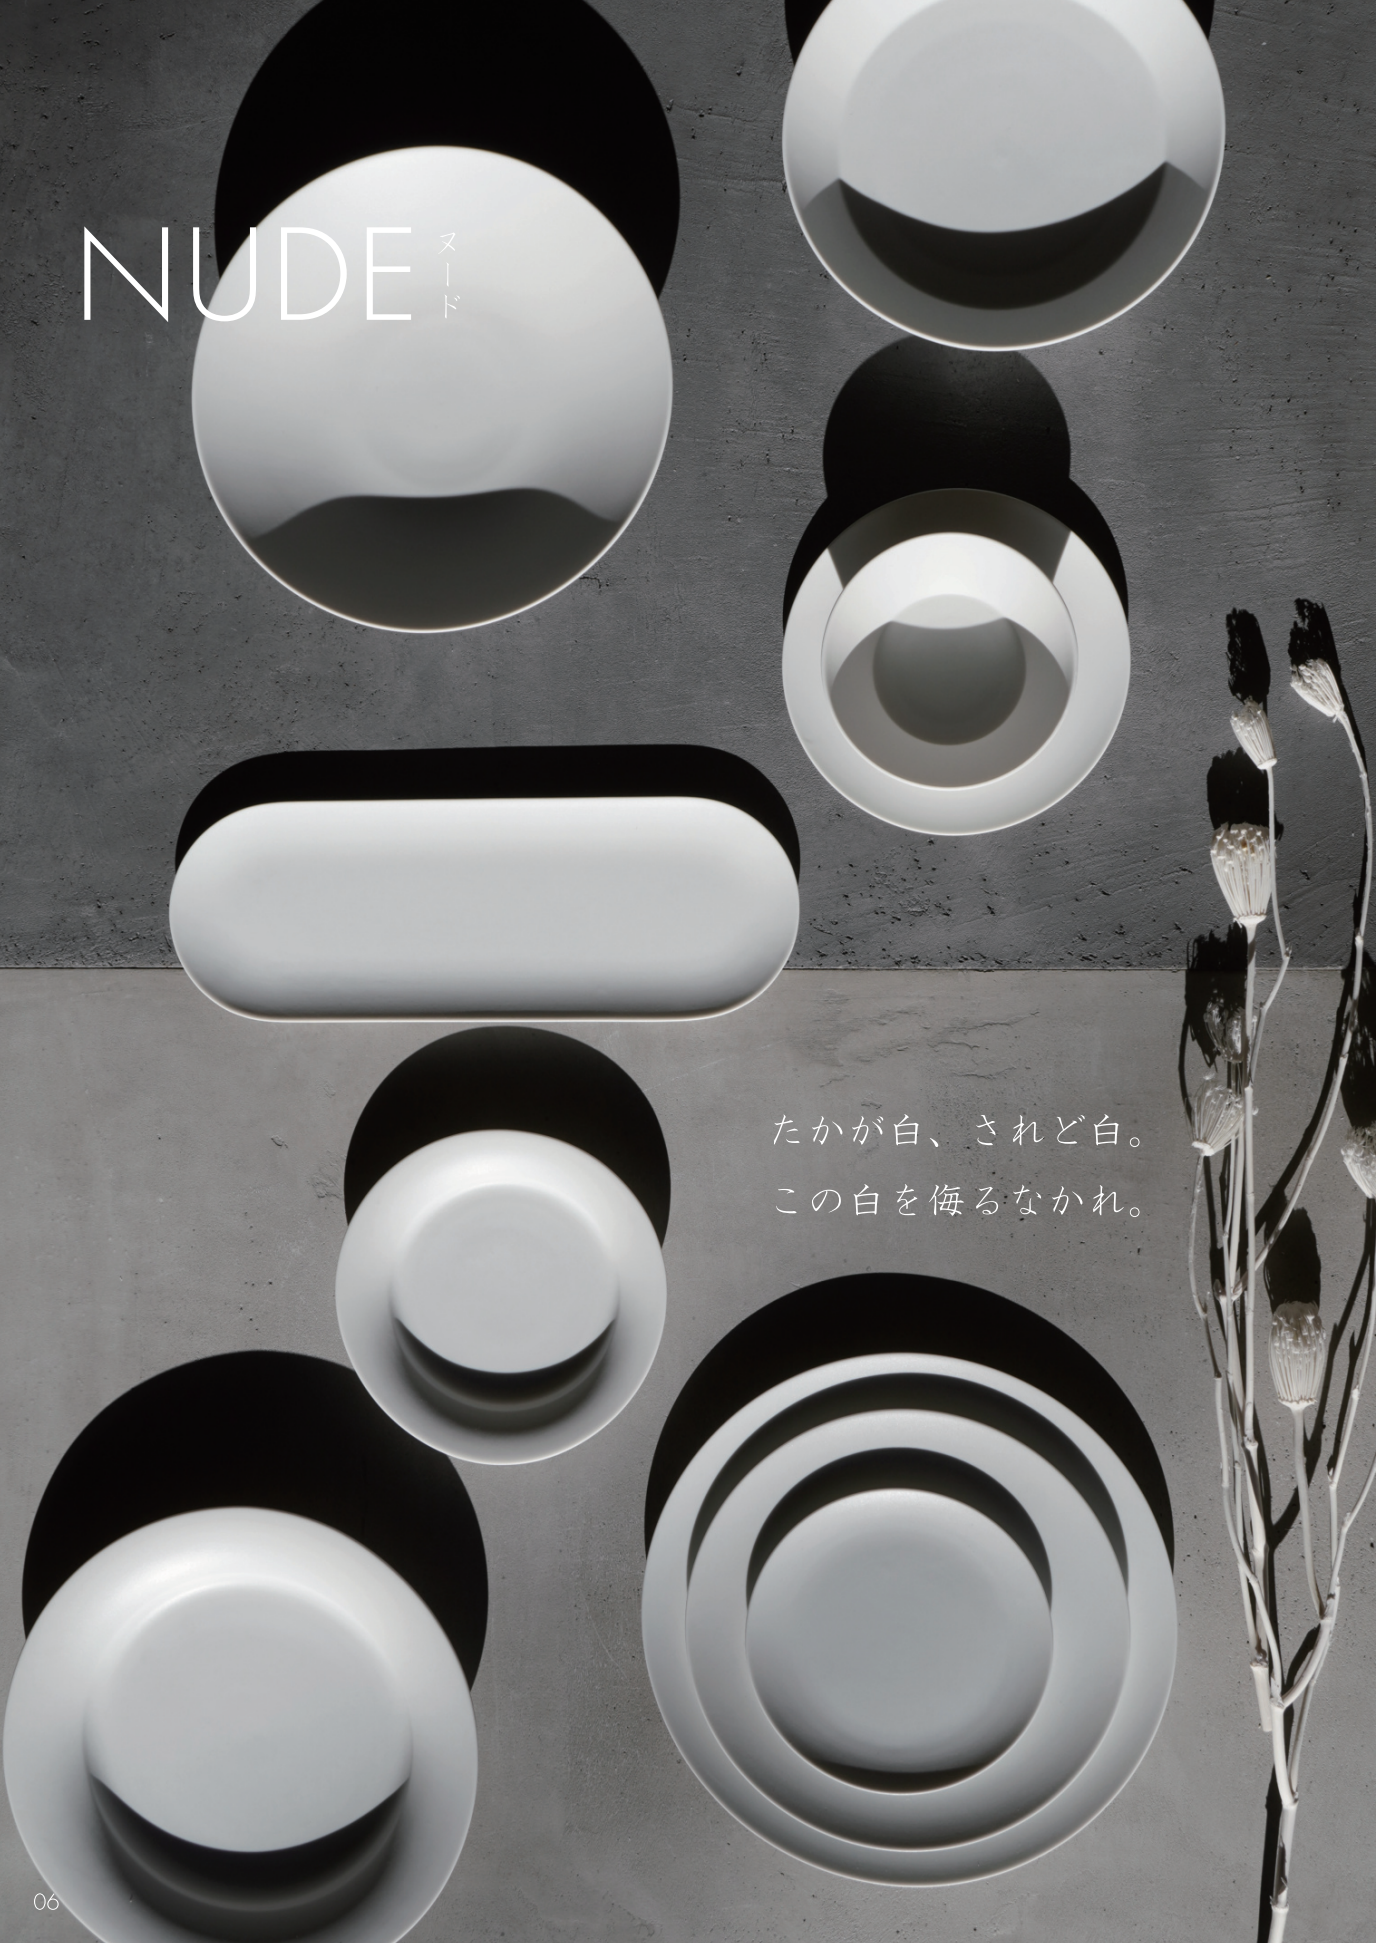

MERU 始まりのお皿。
全てはこの一枚から。

R20001
ベイ Lプレート
Φ28.5×2
¥5,500

R20002
ベイ Mプレート
Φ23.5×1.5
¥4,200

汚れやメダルマークの付きにくい
特殊なマット釉を使用しています。

柄は手作業のため、1点ずつ風合いが異なります。

素材：磁器

Bay ベイ

NUDE ヌード